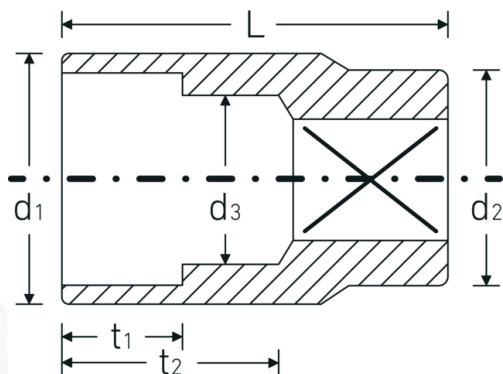

Doppen 3/8", metrisch

45

Artikelnr. 02010014
GTIN 4018754001972
Model 45 14

Aanwijzing. 3/8 " Dop Maat 14mm L.30mm

Eigenschappen.

- DIN 3124/ISO 2725-1, ASME B 107.5M DIN EN 3709
- HPQ®-high performance staal, verchroomd

Voordelen.

DIN 3124/ISO 2725-1, ASME B 107.5M, E DIN EN 3709

Technische tekening.

Technische kenmerken.

Uitvoerprofiel Dubbel-zeskant
AS-drive

Logistieke gegevens.

Diepte mm (IFS) 25
Breedte mm (IFS) 20

Aandrijving vierkant binnen (inch)	3/8 "	Hoogte mm (IFS)	20
d1	19,4 mm	Lengte (verpakt, mm)	101
d2	17,5 mm	Breedte (verpakt, mm)	41
d3	13 mm	Hoogte (verpakt, mm)	26
DIN	DIN 3124 / ISO 2725-1, ASME B 107.5M, DIN EN 3709	Volume (verpakt, dm3)	0.107666 dm3
Lengte mm (L)	30 mm	Artikelnr.	02010014
Sleutelplaatdikte [mm]	14 mm	Gewicht (bruto, KG)	0,340
t1	11,5 mm	Gewicht PAP (KG)	0,000
t2	15,8 mm	Gewicht PVC (KG)	0,005
		GTIN	4018754001972
		Land van oorsprong	GERMANY
		Regio van oorsprong	Nordrhein-Westfalen
		WEEE/ElektroG	nicht ear-pflichtig
		Douanetarief nr.	82042000
		Verpakkingsstandaard	10
		Gewicht (g)	28 g