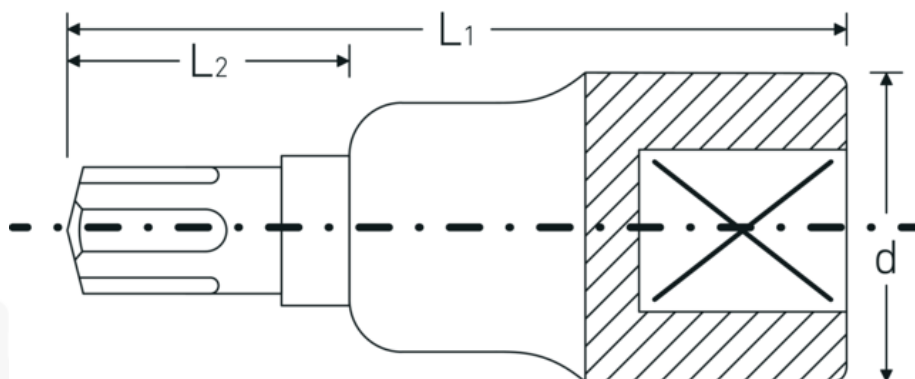

Bussole a cacciavite

54CV

Nr. art **03090005**

GTIN **4018754006571**

Modello **54 CV M 5**

Designazione. 1/2 " Bussola a cacciavite Ribe-CV® Lar.60mm

Descrizione.

- per viti con intaglio a stella (Ribe-CV®)
- Chrome-Alloy-Steel, cromate

Vantaggi.

per viti a profilo interno a cuneo (Ribe-CV®)

Disegno tecnico.

Attributi tecnici.

Azionamento quadrato interno (pollici) 1/2 "

Dati logistici.

Profondità mm (IFS) 60
Larghezza mm (IFS) 23

d	22,7 mm	Altezza mm (IFS)	23
Dimensioni Profilo di uscita	M5	Lunghezza (imballata, mm)	90
L1	60 mm	Larghezza (imballata, mm)	90
L2	22 mm	Altezza (imballata, mm)	23
		Volume (imballato, dm3)	0.1863 dm3
		N° Art.	03090005
		Peso (lordo, kg)	0,351
		Peso PAP (kg)	0,000
		Peso PVC (kg)	0,003
		GTIN	4018754006571
		Paese di origine	GERMANY
		Regione di origine	Nordrhein-Westfalen
		RAEE/Legge sull'elettricità	nicht ear-pflichtig
		N. tariffa doganale	82042000
		Standard di imballaggio	5
		Peso [mm]	69 g

Varianti.

N° Art.	Nr. modello (ERP)	Designazione	GTIN
03090005	54 CV M 5	1/2 " Bussola a cacciavite Ribe-CV® Lar.60mm	4018754006571
03090006	54 CV M 6	1/2 " Bussola a cacciavite Ribe-CV® Lar.60mm	4018754006588
03090007	54 CV M 7	1/2 " Bussola a cacciavite Ribe-CV® Lar.60mm	4018754108596
03090008	54 CV M 8	1/2 " Bussola a cacciavite Ribe-CV® Lar.60mm	4018754006595
03090009	54 CV M 9	1/2 " Bussola a cacciavite Ribe-CV® Lar.60mm	4018754108602
03090010	54 CV M 10	1/2 " Bussola a cacciavite Ribe-CV® Lar.60mm	4018754006601
03090012	54 CV M 12	1/2 " Bussola a cacciavite Ribe-CV® Lar.60mm	4018754006618
03090013	54 CV M 13	1/2 " Bussola a cacciavite Ribe-CV® Lar.60mm	4018754108619
03090014	54 CV M 14	1/2 " Bussola a cacciavite Ribe-CV® Lar.60mm	4018754006625
03090016	54 CV M 16	1/2 " Bussola a cacciavite Ribe-CV® Lar.63mm	4018754006632