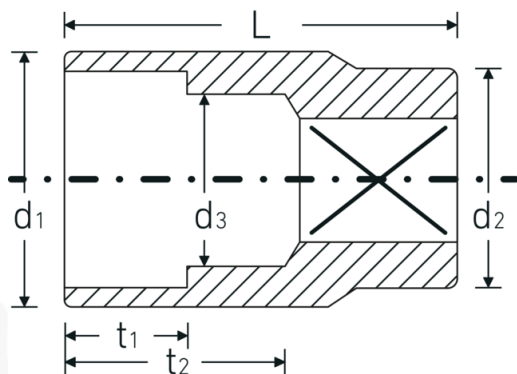

Doppen 1/2\", metrisch

52

Artikelnr. 03030008

GTIN 4018754005802

Model 52 8

Aanwijzing.

1/2 \" Dop Maat 8mm L.38mm

Eigenschappen.

- DIN 3124/ISO 2725-1, ASME B 107.5M, DIN EN 3709
- HPQ®-high performance staal, verchromd

Voordelen.

DIN 3124/ISO 2725-1, ASME B 107.5M, E DIN EN 3709 (testwaarden)

Technische tekening.

Technische kenmerken.

Uitvoerprofiel

Zeskant AS-drive

Logistieke gegevens.

Diepte mm (IFS)

38

Breedte mm (IFS)

23

| | | | |
|---|---|------------------------------|---------------------|
| Aandrijving vierkant binnen (inch) | 1/2 " | Hoogte mm (IFS) | 23 |
| d1 | 13 mm | Lengte (verpakt, mm) | 128 |
| d2 | 22 mm | Breedte (verpakt, mm) | 58 |
| d3 | 7 mm | Hoogte (verpakt, mm) | 40 |
| DIN | DIN 3124 / ISO 2725-1, ASME B 107.5M, DIN EN 3709 | Volume (verpakt, dm3) | 0.29696 dm3 |
| Lengte mm (L) | 38 mm | Artikelnr. | 03030008 |
| Sleutelplaatdikte [mm] | 8 mm | Gewicht (bruto, KG) | 0,560 |
| t1 | 9 mm | Gewicht PAP (KG) | 0,000 |
| t2 | 22 mm | Gewicht PVC (KG) | 0,006 |
| | | GTIN | 4018754005802 |
| | | Land van oorsprong | GERMANY |
| | | Regio van oorsprong | Nordrhein-Westfalen |
| | | WEEE/ElektroG | nicht ear-pflichtig |
| | | Douanetarief nr. | 82042000 |
| | | Verpakkingsstandaard | 10 |
| | | Gewicht (g) | 56 g |