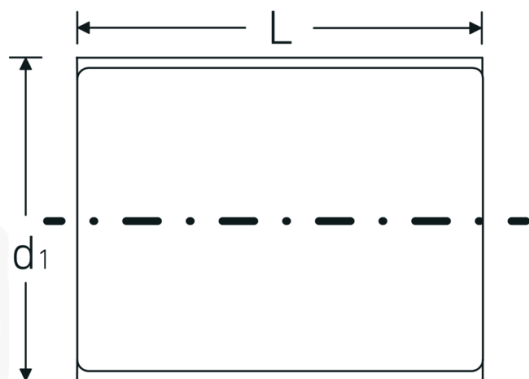

Disegno tecnico.