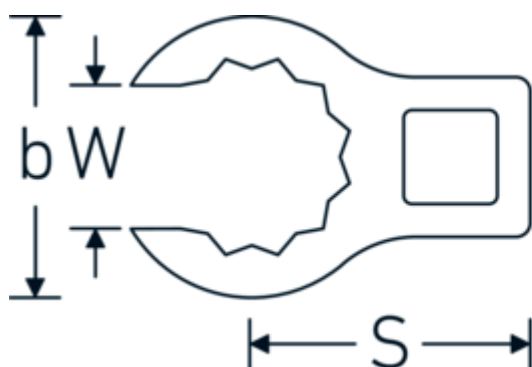

## Klucz pazurowy oczkowy otwarty CROW-RING

440

Art. nr 01190012  
GTIN 4018754000746  
Modelka 440 12

**Oznaczenie.** 1/4 " Klucz CROW-FOOT Rozmiar 12mm Dł.30,8mm

**Właściwości.**

- stal stopowa chromowa, chromowane
- Uwaga! Zmienione wartości nastawcze w kluczu dynamometrycznego

### Rysunek techniczny.

### Atrybuty techniczne.

a	14 mm
Kwadratowy napęd wewnętrzny (cal)	1/4 "
Szerokość mm (b)	20,6 mm
Długość mm (L)	30,8 mm
S	15,7 mm
Szerokość w poprzek płaskowników [mm]	12 mm

## Variants.

Art. nr	Nr modelu (ERP)	Oznaczenie	GTIN
01190008	440 8	1/4 " Klucz CROW-FOOT Rozmiar 8mm Dł.23,8mm	4018754149094
01190009	440 9	1/4 " Klucz CROW-FOOT Rozmiar 9mm Dł.28,5mm	4018754140985
01190010	440 10	1/4 " Klucz CROW-FOOT Rozmiar 10mm Dł.28,4mm	4018754000739
01190011	440 11	1/4 " Klucz CROW-FOOT Rozmiar 11mm Dł.28mm	4018754149100
01190012	440 12	1/4 " Klucz CROW-FOOT Rozmiar 12mm Dł.30,8mm	4018754000746
01190013	440 13	1/4 " Klucz CROW-FOOT Rozmiar 13mm Dł.32mm	4018754102099
01190014	440 14	1/4 " Klucz CROW-FOOT Rozmiar 14mm Dł.31,7mm	4018754000753
02190015	440 15	3/8 " Klucz CROW-FOOT Rozmiar 15mm Dł.36,5mm	4018754141029
02190016	440 16	3/8 " Klucz CROW-FOOT Rozmiar 16mm Dł.36,1mm	4018754003389
02190017	440 17	3/8 " Klucz CROW-FOOT Rozmiar 17mm Dł.39,2mm	4018754003396
02190018	440 18	3/8 " Klucz CROW-FOOT Rozmiar 18mm Dł.40,8mm	4018754003402
02190019	440 19	3/8 " Klucz CROW-FOOT Rozmiar 19mm Dł.40,5mm	4018754003419