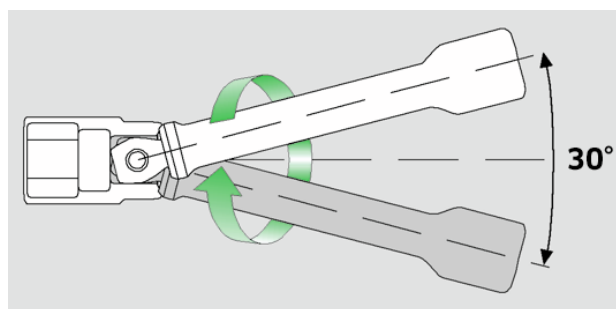

Wobble-Drive-topnøgleforlænger 3/8"

427W

Art. nr. 12010009
GTIN 4018754091133
Model 427W/6

Betegnelse. 3/8 " Wobble-Drive-topnøgleforlænger L.160mm

Egenskaber.

- svingvinkel indtil 15° til hver side
- max. belastning 80 N·m

Fordele.

Drejevinkel op til 15 ° til hver side

Tekniske egenskaber.

Udgang firkantet udvendig (tommer)	3/8
Firkantet drev indvendigt (tommer)	3/8 "
d	17 mm
Størrelse	6
Længde mm (L)	160 mm

Logistiske data.

Dybde mm (IFS)	160
Bredde mm (IFS)	17
Højde mm (IFS)	17
Længde (pakket, mm)	160
Bredde (pakket, mm)	45
Højde (pakket, mm)	30
Volumen (pakket, dm ³)	0.216 dm ³
Art. nr.	12010009

Vægt (brutto, kg)	0,641
Vægt PAP (kg)	0,000
Vægt PVC (kg)	0,005
GTIN	4018754091133
Oprindelsesland	GERMANY
Oprindelsesregion	Nordrhein-Westfalen
WEEE/ElektroG	nicht ear-pflichtig
Toldtarif nr.	82042000
Standard for pakning	5
Vægt (g)	127 g