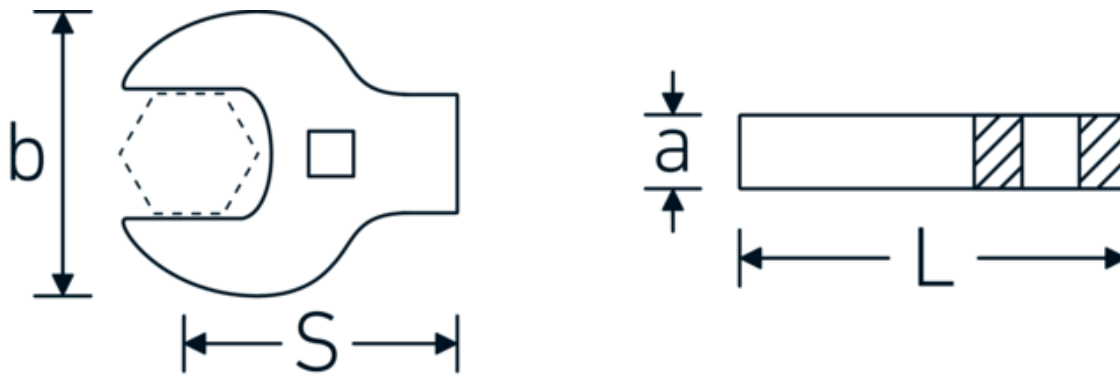

## Technische kenmerken.

a	16 mm
Aandrijving vierkant binnen (inch)	1/2 "
Breedte mm (b)	84 mm
Lengte mm (L)	85 mm
S	49,6 mm
Breedte over vlakken [inch]	1 13/16 "