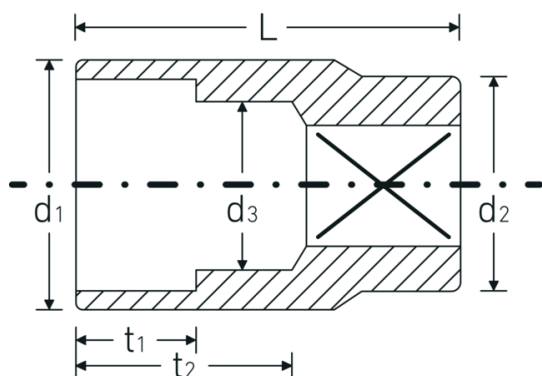

Steckschlüsseinsätze 3/8", metrisch

456

Art.-Nr. 02110011

GTIN 4018754002924

Modell 456 11

Bezeichnung.

3/8 " Steckschlüsseinsatz SW 11mm L.27mm

Eigenschaften.

- Sechskant mit AS-Drive-Profil
- 3/8" Innenvierkant-Antrieb
- HPQ® Hochleistungsstahl, verchromt
- DIN 3124 / ISO 2725-1 / ASME B 107.5M / DIN EN 3709

Technische Zeichnung.

Technische Attribute.

Abtriebsprofil	Sechskant AS-Drive®
Antriebsvierkant innen (Zoll)	3/8 "
d1	15,6 mm
d2	16,5 mm
d3	10 mm

Logistikdaten.

Tiefe mm (IFS)	23
Breite mm (IFS)	17
Höhe mm (IFS)	17
Länge (verpackt, mm)	86
Breite (verpackt, mm)	35

DIN	DIN 3124 / ISO 2725-1, ASME B 107.5M, DIN EN 3709	Höhe (verpackt, mm)	24
		Volumen (verpackt, dm³)	0.07224 dm ³
		Art.-Nr.	02110011
Länge mm (L)	27 mm	Gewicht (brutto, kg)	0,210
Schlüsselweite [mm]	11 mm	Gewicht PAP (kg)	0,000
t1	8,5 mm	Gewicht PVC (kg)	0,003
t2	13,7 mm	GTIN	4018754002924
		Ursprungsland	GERMANY
		Ursprungsregion	Nordrhein-Westfalen
		WEEE/ElektroG	nicht ear-pflichtig
		Zolltarifnr.	82042000
		Packnorm	10
		Gewicht (g)	21 g