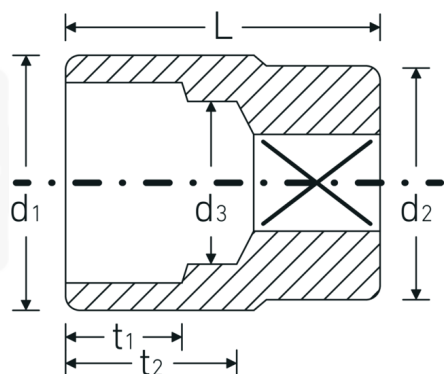

### Bezeichnung.

3/4 " Steckschlüsseinsatz SW 36mm L.60mm

### Vorteile.

Made in Germany - STAHLWILLE {190}  
Steckschlüsseinsätze 3/4", metrisch 36 mm Länge 60 mm.

Im Gesenk geschmiedet, gehärtet und im Ölbad abgekühlt.

Sechskant AS-Drive®, HPQ® Hochleistungsstahl, verchromt.

### Technische Zeichnung.

## Technische Attribute.

<b>Abtriebsprofil</b>	Sechskant AS-Drive®
<b>Antriebsvierkant innen (Zoll)</b>	3/4 "
<b>d1</b>	49,5 mm
<b>d2</b>	40 mm
<b>d3</b>	33 mm
<b>DIN</b>	DIN 3124 / ISO 2725-1, ASME B 107.5 M
<b>Länge mm (L)</b>	60 mm
<b>Schlüsselweite [mm]</b>	36 mm
<b>t1</b>	24 mm
<b>t2</b>	33,9 mm
<b>Typ</b>	Mercedes-Benz