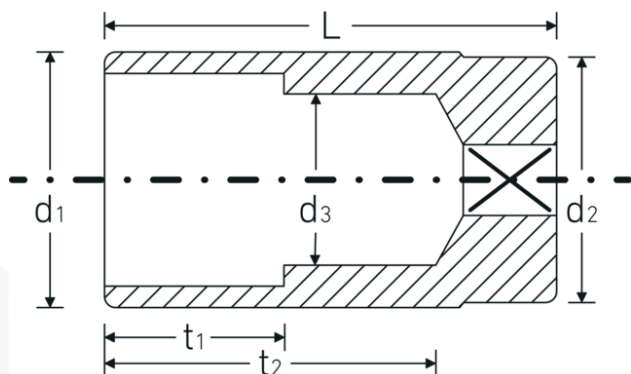

## Bocas de llave de vaso

51

Núm. art. 03020024

GTIN 4018754005673

Modelo 51 24

**Designación.** 1/2 " Juego de bocas de llaves de vaso SW mm Long.83mm

**Descripción.**

- largas
- DIN 3124/ISO 2725-1, DIN EN 3710, DIN EN 3709, ASME B 107.5M
- HPQ®-Acero de altas características, cromadas

## Dibujo técnico.

## Atributos técnicos.

Perfil de salida	Hexágono doble AS-drive
Accionamiento cuadrado interior (pulgadas)	1/2 "
d1	32 mm
d2	30 mm
d3	21 mm
DIN	DIN 3124 / ISO 2725-1, DIN EN 3710, DIN EN 3709, ASME B 107.5M
Longitud mm (L)	83 mm
Anchura de los planos [mm]	24 mm
t1	35 mm
t2	66,1 mm

## Datos logísticos.

Profundidad mm (IFS)	83
Anchura mm (IFS)	33
Altura mm (IFS)	33
Longitud (empaquetada, mm)	168
Anchura (empaquetada, mm)	87
Altura en pulgadas	34
Volumen (envasado, dm3)	0.496944 dm3
Núm. art.	03020024
Peso (bruto, kg)	1,256
Peso PAP (kg)	0,000
Peso PVC (kg)	0,009
GTIN	4018754005673
País de origen	GERMANY
Región de origen	Nordrhein-Westfalen
RAEE/Ley eléctrica	nicht ear-pflichtig
Arancel de aduanas núm.	82042000
Norma de embalaje	5
Peso	251 g