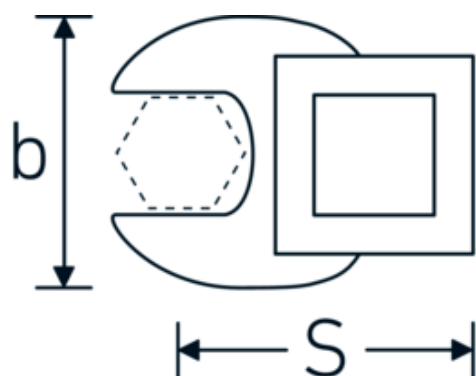

## Llaves de boca tipo CROW-FOOT

**540a**

Núm. art. **02500076**  
GTIN **4018754173655**  
Modelo **540 A 2 1/4**

**Designación.** 3/8 " Llave de estrella SW 2 1/4" Long.80,5mm

**Descripción.**

- Chrome-Alloy-Steel, cromadas
- ¡atención! Valores de regulación modificados en la llave dinamométrica

### Dibujo técnico.

### Atributos técnicos.

a	10 mm
Accionamiento cuadrado interior (pulgadas)	3/8 "
Anchura mm (b)	96 mm
Longitud mm (L)	80,5 mm
S	49,5 mm

02500070	540 A 1 7/8	3/8 " Llave de estrella SW 1 7/8" Long.72mm	4018754004829
02500072	540 A 2	3/8 " Llave de estrella SW 2" Long.75mm	4018754004836
02500074	540 A 2 1/8	3/8 " Llave de estrella SW 2 1/8" Long.75,6mm	4018754173648
02500076	540 A 2 1/4	3/8 " Llave de estrella SW 2 1/4" Long.80,5mm	4018754173655
03500078	540 A 2 3/8	1/2 " Llave de estrella SW 2 3/8" Long.81,5mm	4018754121366