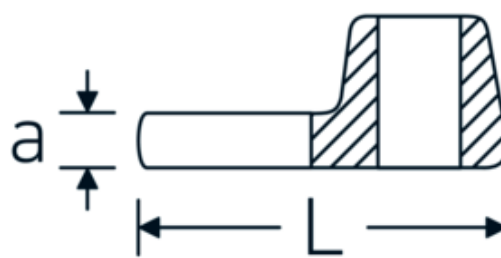

## Llaves de boca tipo CROW-FOOT

**540a**

Núm. art. **02500076**  
GTIN **4018754173655**  
Modelo **540 A 2 1/4**

**Designación.** 3/8 " Llave de estrella SW 2 1/4" Long.80,5mm

**Descripción.**

- Chrome-Alloy-Steel, cromadas
- ¡atención! Valores de regulación modificados en la llave dinamométrica

### Dibujo técnico.

### Atributos técnicos.

a	10 mm
Accionamiento cuadrado interior (pulgadas)	3/8 "
Anchura mm (b)	96 mm
Longitud mm (L)	80,5 mm
S	49,5 mm

02500070	540 A 1 7/8	3/8 " Llave de estrella SW 1 7/8" Long.72mm	4018754004829
02500072	540 A 2	3/8 " Llave de estrella SW 2" Long.75mm	4018754004836
02500074	540 A 2 1/8	3/8 " Llave de estrella SW 2 1/8" Long.75,6mm	4018754173648
02500076	540 A 2 1/4	3/8 " Llave de estrella SW 2 1/4" Long.80,5mm	4018754173655
03500078	540 A 2 3/8	1/2 " Llave de estrella SW 2 3/8" Long.81,5mm	4018754121366