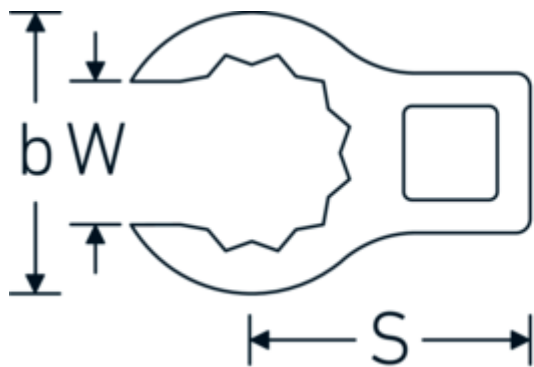

Dessin technique.

Attributs techniques.

a	24 mm
Carré d'entraînement intérieur (pouces)	1/2 "
Largeur mm (b)	53,9 mm
Longueur mm (L)	68,1 mm
S	35,6 mm
Ouverture [pouces]	1 1/2 "

Données logistiques.

Profondeur mm (IFS)	68
Largeur	54
Hauteur mm (IFS)	24
Longueur (emballé, mm)	68
Largeur (emballé, mm)	54
Hauteur (emballé, mm)	24