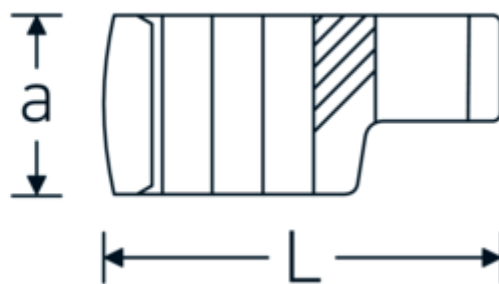

Clé CROW-RING, pouces

440a

Réf. n° 03490064
GTIN 4018754008490
Modèle 440 A 1 1/2

Désignation.

1/2 " Clé CROW-RING Taille 1 1/2" Lg.68,1mm

Caractéristiques.

- Chrome-Alloy-Steel, chromées
- Attention! Modification des valeurs de réglage de la clé dynamométrique en fonction des variations de la cote "S" <!-- (voir remarque page [170524]) -->

Dessin technique.

Attributs techniques.

a	24 mm
Carré d'entraînement intérieur (pouces)	1/2 "
Largeur mm (b)	53,9 mm
Longueur mm (L)	68,1 mm
S	35,6 mm
Ouverture [pouces]	1 1/2 "

Données logistiques.

Profondeur mm (IFS)	68
Largeur	54
Hauteur mm (IFS)	24
Longueur (emballé, mm)	68
Largeur (emballé, mm)	54
Hauteur (emballé, mm)	24

03490072	440 A 2	1/2 " Clé CROW-RING Taille 2" Lg.83,2mm	4018754008544
03490076	440 A 2 1/4	1/2 " Clé CROW-RING Taille 2 1/4" Lg.91,2mm	4018754008551
03490077	440 A 2 5/16	1/2 " Clé CROW-RING Taille 2 5/16" Lg.93,3mm	4018754008568
03490078	440 A 2 3/8	1/2 " Clé CROW-RING Taille 2 3/8" Lg.95,2mm	4018754008575