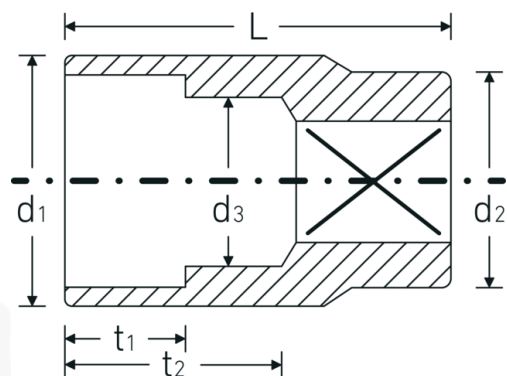

## Chiavi a bussola

45

Nr. art **02010017**  
GTIN **4018754002009**  
Modello **45 17**

**Designazione.** 3/8 " Inserto chiave a bussola Mis. 17mm Lar.31mm

**Descrizione.**

- DIN 3124/ISO 2725-1, ASME B 107.5M DIN EN 3709
- acciaio ad alte prestazioni HPQ®, cromate

## Disegno tecnico.

## Dati logistici.

**Profondità mm (IFS)** 26  
**Larghezza mm (IFS)** 23

<b>Azionamento quadrato interno (pollici)</b>	3/8 "	<b>Altezza mm (IFS)</b>	23
<b>d1</b>	23 mm	<b>Lunghezza (imballata, mm)</b>	116
<b>d2</b>	19 mm	<b>Larghezza (imballata, mm)</b>	47
<b>d3</b>	16 mm	<b>Altezza (imballata, mm)</b>	27
<b>DIN</b>	DIN 3124 / ISO 2725-1, ASME B 107.5M, DIN EN 3709	<b>Volume (imballato, dm3)</b>	0.147204 dm3
<b>Lunghezza mm (L)</b>	31 mm	<b>N° Art.</b>	02010017
<b>Larghezza tra i piatti [mm]</b>	17 mm	<b>Peso (lordo, kg)</b>	0,465
<b>t1</b>	12,5 mm	<b>Peso PAP (kg)</b>	0,000
<b>t2</b>	18,6 mm	<b>Peso PVC (kg)</b>	0,005
		<b>GTIN</b>	4018754002009
		<b>Paese di origine</b>	GERMANY
		<b>Regione di origine</b>	Nordrhein-Westfalen
		<b>RAEE/Legge sull'elettricità</b>	nicht ear-pflichtig
		<b>N. tariffa doganale</b>	82042000
		<b>Standard di imballaggio</b>	10
		<b>Peso [mm]</b>	44 g