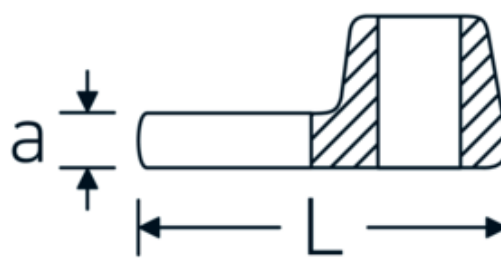

Llaves de boca tipo CROW-FOOT

540a

Núm. art. **02500036**
GTIN **4018754004652**
Modelo **540 A 5/8**

Designación. 3/8 " Llave de estrella SW 5/8" Long.37,7mm

Descripción.

- Chrome-Alloy-Steel, cromadas
- ¡atención! Valores de regulación modificados en la llave dinamométrica

Dibujo técnico.

Atributos técnicos.

a	6,3 mm
Accionamiento cuadrado interior (pulgadas)	3/8 "
Anchura mm (b)	30 mm
Longitud mm (L)	37,7 mm
S	20,4 mm

Datos logísticos.

Profundidad mm (IFS)	38
Anchura mm (IFS)	30
Altura mm (IFS)	16
Longitud (empaquetada, mm)	38
Anchura (empaquetada, mm)	30
Altura en pulgadas	16
Volumen (envasado, dm3)	0.01824 dm3