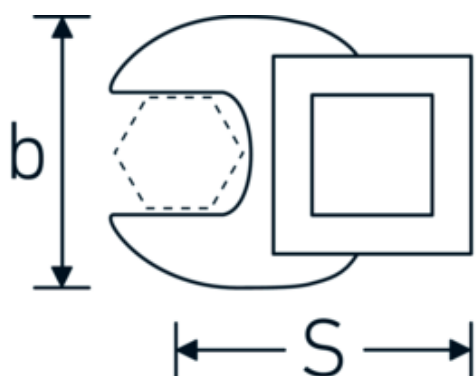

Llaves de boca tipo CROW-FOOT

540a

Núm. art. **02500036**
GTIN **4018754004652**
Modelo **540 A 5/8**

Designación. 3/8 " Llave de estrella SW 5/8" Long.37,7mm

Descripción.

- Chrome-Alloy-Steel, cromadas
- ¡atención! Valores de regulación modificados en la llave dinamométrica

Dibujo técnico.

Atributos técnicos.

a	6,3 mm
Accionamiento cuadrado interior (pulgadas)	3/8 "
Anchura mm (b)	30 mm
Longitud mm (L)	37,7 mm
S	20,4 mm

Datos logísticos.

Profundidad mm (IFS)	38
Anchura mm (IFS)	30
Altura mm (IFS)	16
Longitud (empaquetada, mm)	38
Anchura (empaquetada, mm)	30
Altura en pulgadas	16
Volumen (envasado, dm3)	0.01824 dm3

02500070	540 A 1 7/8	3/8 " Llave de estrella SW 1 7/8" Long.72mm	4018754004829
02500072	540 A 2	3/8 " Llave de estrella SW 2" Long.75mm	4018754004836
02500074	540 A 2 1/8	3/8 " Llave de estrella SW 2 1/8" Long.75,6mm	4018754173648
02500076	540 A 2 1/4	3/8 " Llave de estrella SW 2 1/4" Long.80,5mm	4018754173655
03500078	540 A 2 3/8	1/2 " Llave de estrella SW 2 3/8" Long.81,5mm	4018754121366