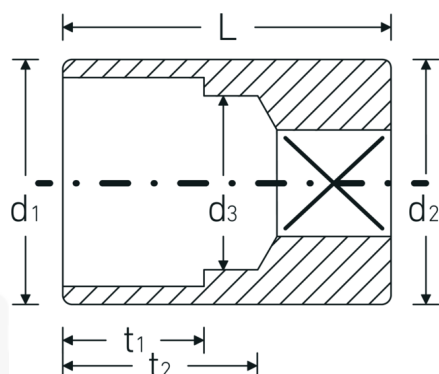

Bocas de llave de vaso

40aD

Núm. art. **01530032**
GTIN **4018754001576**
Modelo **40 AD 1/2**

Designación. 1/4 " Juego de bocas de llaves de vaso SW 1/2" Long.23mm

Descripción.

- ASME B 107.1, Fed. Spec. GGG-W-641, SAE AS 954-E (cifras de ensayos)
- HPQ® -Acero de alta características, cromadas

Ventajas.

ASME B 107.1, Fed. Spec. GGG-W-641, SAE AS 954-E (cifras de ensayos)

Dibujo técnico.

Atributos técnicos.

Perfil de salida Hexágono doble AS-drive

Datos logísticos.

Profundidad mm (IFS) 23
Anchura mm (IFS) 18

Accionamiento cuadrado interior (pulgadas)	1/4 "	Altura mm (IFS)	18
d1	17,3 mm	Longitud (empaquetada, mm)	80
d2	17,3 mm	Anchura (empaquetada, mm)	70
d3	11,5 mm	Altura en pulgadas	18
Longitud mm (L)	23 mm	Volumen (envasado, dm3)	0.1008 dm3
Anchura de los planos [pulgadas]	1/2 "	Núm. art.	01530032
t1	9,5 mm	Peso (bruto, kg)	0,235
t2	14,1 mm	Peso PAP (kg)	0,000
		Peso PVC (kg)	0,003
		GTIN	4018754001576
		País de origen	GERMANY
		Región de origen	Nordrhein-Westfalen
		RAEE/Ley eléctrica	nicht ear-pflichtig
		Arancel de aduanas núm.	82042000
		Norma de embalaje	10
		Peso	26 g