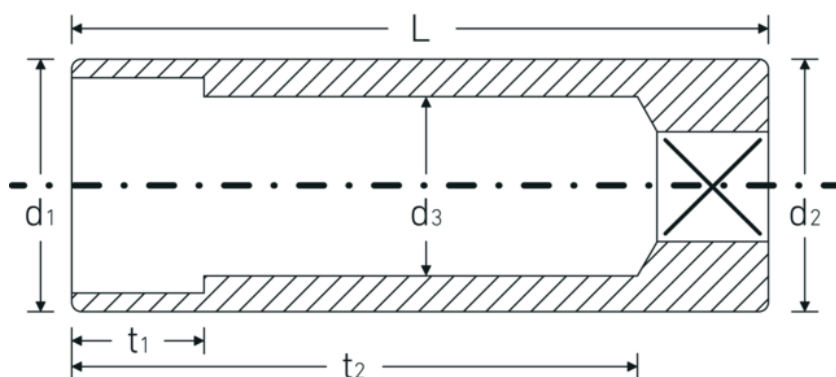

## Atributos técnicos.

Perfil de salida	Hexágono doble AS-drive
Accionamiento cuadrado interior (pulgadas)	1/4 "
d1	15,8 mm
d2	15,8 mm
d3	10 mm
Longitud mm (L)	50 mm
Anchura de los planos [pulgadas]	7/16 "
t1	10,5 mm
t2	41,6 mm