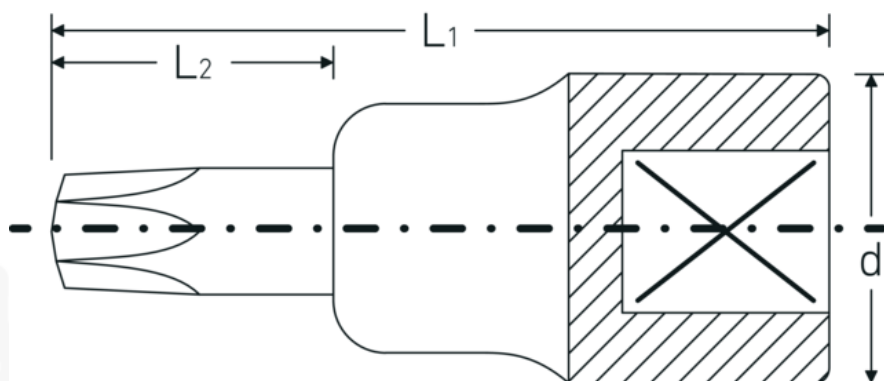

Bussole a cacciavite

54TXB

Nr. art **03110040**
GTIN **4018754102020**
Modello **54 TXB T 40**

Designazione. 1/2 " Bussola a cacciavite Lar.55mm

Descrizione.

- per viti con profilo interno TORX®
- con foro nella punta dell'inserto (TORX® Tamper Resistant)
- Chrome-Alloy-Steel, cromate

Vantaggi.

per viti con profilo interno TORX®

Disegno tecnico.

Attributi tecnici.

Profilo di uscita

TORX®

Dati logistici.

Profondità mm (IFS)

55

Azionamento quadrato interno (pollici)	1/2 "	Larghezza mm (IFS)	23
d	22,7 mm	Altezza mm (IFS)	23
Dimensioni Profilo di uscita	T40	Lunghezza (imballata, mm)	100
L1	55 mm	Larghezza (imballata, mm)	100
L2	17 mm	Altezza (imballata, mm)	23
		Volume (imballato, dm3)	0.23 dm3
		N° Art.	03110040
		Peso (lordo, kg)	0,360
		Peso PAP (kg)	0,000
		Peso PVC (kg)	0,006
		GTIN	4018754102020
		Paese di origine	GERMANY
		Regione di origine	Nordrhein-Westfalen
		RAEE/Legge sull'elettricità	nicht ear-pflichtig
		N. tariffa doganale	82042000
		Standard di imballaggio	5
		Peso [mm]	71 g

Varianti.

N° Art.	Nr. modello (ERP)	Designazione	GTIN
03110020	54 TXB T 20	1/2 " Bussola a cacciavite Lar.55mm	4018754101986
03110025	54 TXB T 25	1/2 " Bussola a cacciavite Lar.55mm	4018754101993
03110027	54 TXB T 27	1/2 " Bussola a cacciavite Lar.55mm	4018754102006
03110030	54 TXB T 30	1/2 " Bussola a cacciavite Lar.55mm	4018754102013
03110040	54 TXB T 40	1/2 " Bussola a cacciavite Lar.55mm	4018754102020
03110045	54 TXB T 45	1/2 " Bussola a cacciavite Lar.55mm	4018754102037
03110050	54 TXB T 50	1/2 " Bussola a cacciavite Lar.55mm	4018754102044
03110055	54 TXB T 55	1/2 " Bussola a cacciavite Lar.58mm	4018754102051
03110060	54 TXB T 60	1/2 " Bussola a cacciavite Lar.58mm	4018754102068