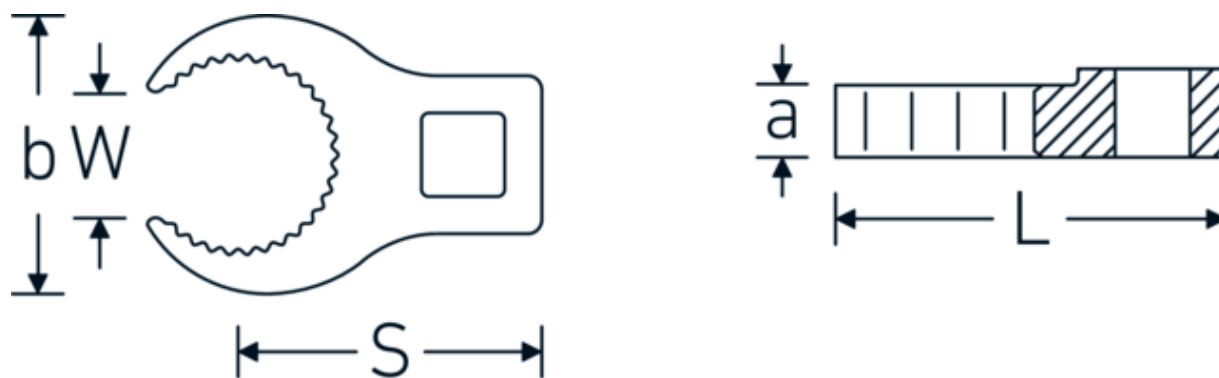

CROW-RING sleutel, metrisch

440S MJ

Artikelnr. 02211020
GTIN 4018754179732
Model 440S MJ 20

Aanwijzing.

3/8 " Kruissleutel MJ20 Buitenpijp d. DN12mm Aandrijving 3/8 " L.46,2mm

Eigenschappen.

- HPQ®-high performance staal, verchroomd
- vervangt nr. 440 MJ
- EN 4108
- voor leidingverbindingen met rechte cilindrische spiraalvormige vertanding
- Opgelet! Veranderde instelwaarden van de momentsleutel <!-- (zie aanwijzing pag. [170524]) -->

Technische tekening.

Technische kenmerken.

| | |
|------------------------------------|---------|
| a | 8 mm |
| Aandrijving vierkant binnen (inch) | 3/8 " |
| Breedte mm (b) | 35 mm |
| Lengte mm (L) | 46,2 mm |
| Moer schroefdraad | MJ20 |
| Buisdiameter buiten (mm) | DN12 mm |
| S | 26 mm |
| W | 15 mm |

Logistieke gegevens.

| | |
|------------------------------------|-----------------------|
| Diepte mm (IFS) | 60 |
| Breedte mm (IFS) | 70 |
| Hoogte mm (IFS) | 15 |
| Lengte (verpakt, mm) | 60 |
| Breedte (verpakt, mm) | 70 |
| Hoogte (verpakt, mm) | 15 |
| Volume (verpakt, dm ³) | 0.063 dm ³ |
| Artikelnr. | 02211020 |
| Gewicht (bruto, KG) | 0,049 |
| Gewicht PAP (KG) | 0,000 |
| Gewicht PVC (KG) | 0,003 |
| GTIN | 4018754179732 |
| Land van oorsprong | GERMANY |
| Regio van oorsprong | Nordrhein-Westfalen |
| WEEE/ElektroG | nicht ear-pflichtig |
| Douanetarief nr. | 82042000 |
| Verpackingsstandaard | 1 |
| Gewicht (g) | 49 g |

Varianten.

| Artikelnr. | Modelnr. (ERP) | Beschrijving | GTIN |
|------------|----------------|-------------------------------------------------------------------------|---------------|
| 01211010 | 440S MJ 10 | 1/4 " Kruissleutel MJ10 Buitenpijp d. DN04mm Aandrijving 1/4 " L.31,9mm | 4018754179695 |
| 01211014 | 440S MJ 14 | 1/4 " Kruissleutel MJ14 Buitenpijp d. DN06mm Aandrijving 1/4 " L.36,5mm | 4018754179701 |