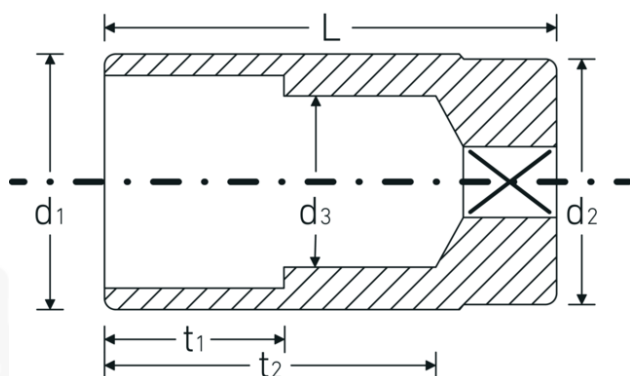

Bocas de llave de vaso

51S

Núm. art. **03240208**

GTIN **4018754007196**

Modelo **51 S 20,8**

Designación.

1/2 " Juego de bocas de llaves de vaso SW mm/" Long.83mm

Descripción.

- largas
- DIN 3124/ISO 2725-1, DIN EN 3710, DIN EN 3709 (cifras de ensayos)
- HPQ®-Acero de altas características, cromadas

Ventajas.

largo

Dibujo técnico.

Atributos técnicos.

Perfil de salida

AS-drive hexagonal

Datos logísticos.

Profundidad mm (IFS)

83

Accionamiento cuadrado interior (pulgadas)	1/2 "	Anchura mm (IFS)	28
d1	27,7 mm	Altura mm (IFS)	28
d2	26 mm	Longitud (empaquetada, mm)	145
d3	20 mm	Anchura (empaquetada, mm)	90
DIN	DIN 3124 / ISO 2725-1, DIN EN 3710, DIN EN 3709	Altura en pulgadas	54
Longitud mm (L)	83 mm	Volumen (envasado, dm3)	0.7047 dm3
Anchura de los planos [mm]	20,8 mm	Núm. art.	03240208
Anchura de los planos [pulgadas]	13/16 "	Peso (bruto, kg)	1,960
t1	22 mm	Peso PAP (kg)	0,000
t2	66,2 mm	Peso PVC (kg)	0,010
		GTIN	4018754007196
		País de origen	GERMANY
		Región de origen	Nordrhein-Westfalen
		RAEE/Ley eléctrica	nicht ear-pflichtig
		Arancel de aduanas núm.	82042000
		Norma de embalaje	10
		Peso	196 g

Variantes.

Núm. art.	Núm. de modelo (ERP)	Designación	GTIN
03240017	51 S 17	1/2 " Juego de bocas de llaves de vaso SW mm Long.83mm	4018754007165
03240019	51 S 19	1/2 " Juego de bocas de llaves de vaso SW mm Long.83mm	4018754007172
03240208	51 S 20,8	1/2 " Juego de bocas de llaves de vaso SW mm/" Long.83mm	4018754007196
03240022	51 S 22	1/2 " Juego de bocas de llaves de vaso SW mm Long.83mm	4018754007189