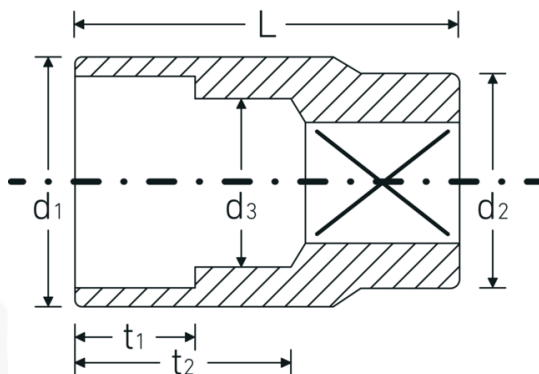

Doppen 3/8", metrisch

456

Artikelnr. 02110012
GTIN 4018754002931
Model 456 12

Aanwijzing. 3/8 " Dop Maat 12mm L.28mm

Eigenschappen.

- DIN 3124/ISO 2725-1, ASME B 107.5M DIN EN 3709
- HPQ®-high performance staal, verchroomd

Voordelen.

DIN 3124/ISO 2725-1, ASME B 107.5M, E DIN EN 3709 (testwaarden)

Technische tekening.

Technische kenmerken.

Uitvoerprofiel Zeskant AS-drive

Logistieke gegevens.

Diepte mm (IFS) 25
Breedte mm (IFS) 18

Aandrijving vierkant binnen (inch)	3/8 "	Hoogte mm (IFS)	18
d1	16,9 mm	Lengte (verpakt, mm)	91
d2	17,5 mm	Breedte (verpakt, mm)	37
d3	11 mm	Hoogte (verpakt, mm)	26
DIN	DIN 3124 / ISO 2725-1, ASME B 107.5M, DIN EN 3709	Volume (verpakt, dm3)	0.087542 dm3
Lengte mm (L)	28 mm	Artikelnr.	02110012
Sleutelplaatdikte [mm]	12 mm	Gewicht (bruto, KG)	0,270
t1	9,5 mm	Gewicht PAP (KG)	0,000
t2	14,4 mm	Gewicht PVC (KG)	0,003
		GTIN	4018754002931
		Land van oorsprong	GERMANY
		Regio van oorsprong	Nordrhein-Westfalen
		WEEE/ElektroG	nicht ear-pflichtig
		Douanetarief nr.	82042000
		Verpakkingsstandaard	10
		Gewicht (g)	24 g