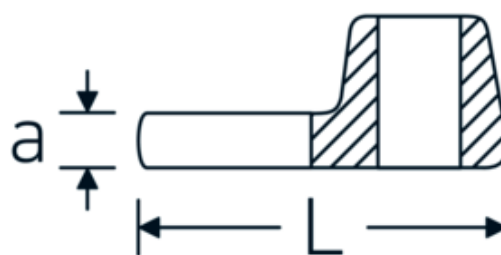

Llaves de boca tipo CROW-FOOT

540

Núm. art. **02200025**
GTIN **4018754141081**
Modelo **540 25**

Designación. 3/8 " Llave de estrella SW 25mm Long.47mm

Descripción.

- Chrome-Alloy-Steel, cromadas
- ¡atención! Valores de regulación modificados en la llave dinamométrica

Dibujo técnico.

Atributos técnicos.

a	8 mm
Accionamiento cuadrado interior (pulgadas)	3/8 "
Anchura mm (b)	45 mm
Longitud mm (L)	47 mm
S	26,4 mm
Anchura de los planos [mm]	25 mm

Datos logísticos.

Profundidad mm (IFS)	48
Anchura mm (IFS)	45
Altura mm (IFS)	18
Longitud (empaquetada, mm)	70
Anchura (empaquetada, mm)	60
Altura en pulgadas	19
Volumen (envasado, dm ³)	0.0798 dm ³