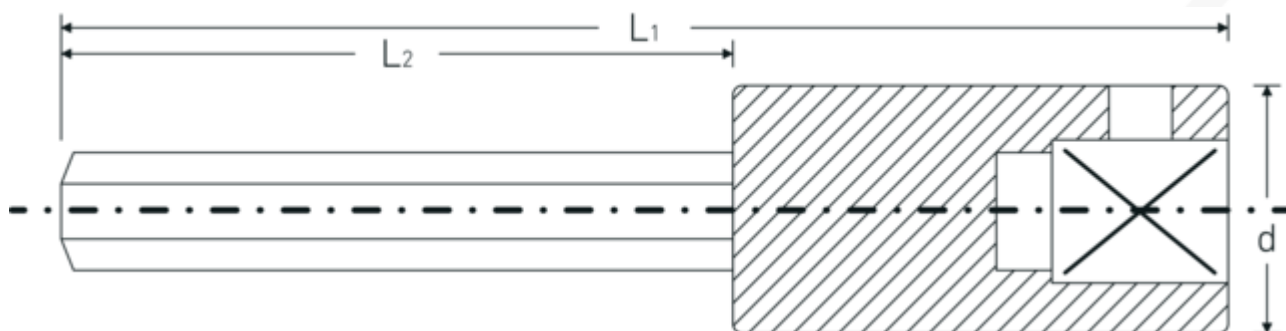

## INHEX-Schraubendrehereinsätze 1/4", zöllig

44a

Art.-Nr. 01450004  
GTIN 4018754126880  
Modell 44 A 1/16

**Bezeichnung.** INHEX-Schraubendrehereinsatz 1/4 " 1/16 L.55mm

**Eigenschaften.**

- für Innensechskantschrauben
- 1/4" Innenvierkant-Antrieb
- Chrome Alloy Steel, verchromt
- DIN 7422

### Technische Zeichnung.

### Technische Attribute.

Abtriebsprofil	Sechskant
Abtriebssechskant außen (Zoll)	1/16
Antriebsvierkant innen (Zoll)	1/4 "
d	10,7 mm
DIN	DIN 7422
L1	55 mm

### Logistikdaten.

Tiefe mm (IFS)	55
Breite mm (IFS)	11
Höhe mm (IFS)	11
Länge (verpackt, mm)	100
Breite (verpackt, mm)	60
Höhe (verpackt, mm)	11

<b>L2</b>	30 mm	<b>Volumen (verpackt, dm3)</b>	0.066 dm3
		<b>Art.-Nr.</b>	01450004
		<b>Gewicht (brutto, kg)</b>	0,055
		<b>Gewicht PAP (kg)</b>	0,000
		<b>Gewicht PVC (kg)</b>	0,003
		<b>GTIN</b>	4018754126880
		<b>Ursprungsland</b>	GERMANY
		<b>Ursprungsregion</b>	Nordrhein-Westfalen
		<b>WEEE/ElektroG</b>	nicht ear-pflichtig
		<b>Zolltarifnr.</b>	82042000
		<b>Packnorm</b>	5
		<b>Gewicht (g)</b>	11 g