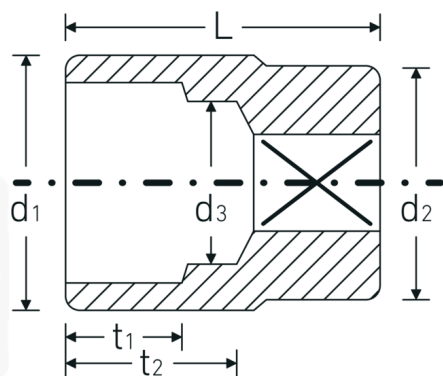

### Descripción.

- DIN 3124/ISO 2725-1, ASME B 107.5 M
- AS-drive y acero de alto rendimiento HPQ® hasta tamaño máx. 38 mm, cromadas

## Ventajas.

Made in Germany: STAHLWILLE {190}Bocas de llave de vaso46 mm Longitud 73 mm

AS-drive hexagonal, acero de alto rendimiento HPQ®, cromado

Forjado en estampa, endurecido y enfriado en baño de aceite

## Dibujo técnico.

## Atributos técnicos.

Perfil de salida	AS-drive hexagonal
Accionamiento cuadrado interior (pulgadas)	3/4 "
d1	61 mm
d2	40 mm
d3	33 mm
DIN	DIN 3124 / ISO 2725-1, ASME B 107.5 M
Longitud mm (L)	73 mm
Anchura de los planos [mm]	46 mm
t1	34 mm
t2	43,5 mm