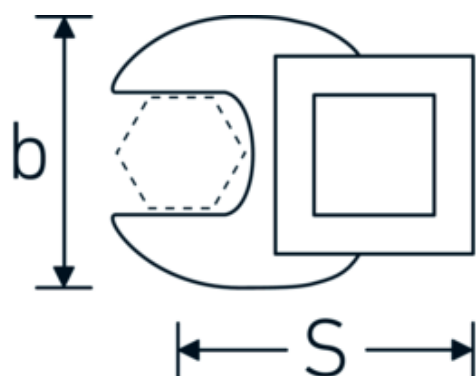

## Llaves de boca tipo CROW-FOOT

**540**

Núm. art. **02200011**  
GTIN **4018754149414**  
Modelo **540 11**

**Designación.** 3/8 " Llave de estrella SW 11mm Long.32mm

**Descripción.**

- Chrome-Alloy-Steel, cromadas
- ¡atención! Valores de regulación modificados en la llave dinamométrica

### Dibujo técnico.

### Atributos técnicos.

a	6,3 mm
Accionamiento cuadrado interior (pulgadas)	3/8 "
Anchura mm (b)	22,2 mm
Longitud mm (L)	32 mm
S	17,4 mm
Anchura de los planos [mm]	11 mm