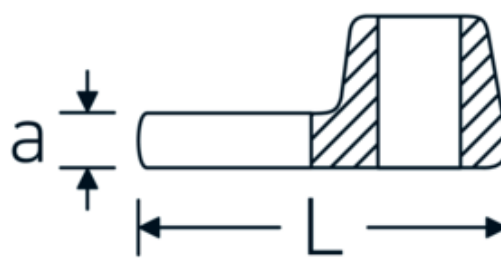

## Llaves de boca tipo CROW-FOOT

**540**

Núm. art. **02200011**  
GTIN **4018754149414**  
Modelo **540 11**

**Designación.** 3/8 " Llave de estrella SW 11mm Long.32mm

**Descripción.**

- Chrome-Alloy-Steel, cromadas
- ¡atención! Valores de regulación modificados en la llave dinamométrica

### Dibujo técnico.

### Atributos técnicos.

a	6,3 mm
Accionamiento cuadrado interior (pulgadas)	3/8 "
Anchura mm (b)	22,2 mm
Longitud mm (L)	32 mm
S	17,4 mm
Anchura de los planos [mm]	11 mm