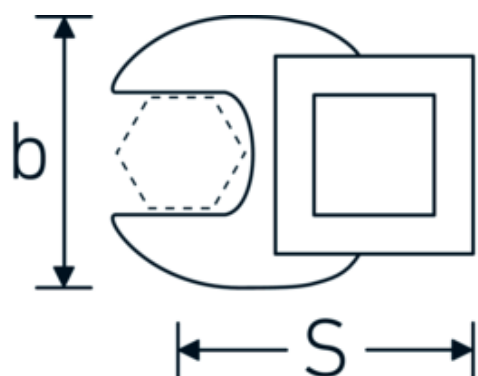

## Klucz pazurowy płaski CROW-FOOT

540a

Art. nr 02500062  
GTIN 4018754004775  
Modelka 540 A 1 7/16

**Oznaczenie.** 3/8 " Klucz CROW-FOOT Rozmiar 1 7/16" Dł.56,5mm

**Właściwości.**

- stal stopowa chromowa, chromowane
- Uwaga! Zmienione wartości nastawcze w kluczu dynamometrycznego

### Rysunek techniczny.

### Atrybuty techniczne.

a	8 mm
Kwadratowy napęd wewnętrzny (cal)	3/8 "
Szerokość mm (b)	62 mm
Długość mm (L)	56,5 mm
S	33,1 mm

## Variants.

Art. nr	Nr modelu (ERP)	Oznaczenie	GTIN
01500024	540 A 3/8	1/4 " Klucz CROW-FOOT Rozmiar 3/8" Dł.25,5mm	4018754173839
02500028	540 A 7/16	3/8 " Klucz CROW-FOOT Rozmiar 7/16" Dł.32mm	4018754004621
02500032	540 A 1/2	3/8 " Klucz CROW-FOOT Rozmiar 1/2" Dł.34,3mm	4018754004638
02500034	540 A 9/16	3/8 " Klucz CROW-FOOT Rozmiar 9/16" Dł.37,7mm	4018754004645
02500036	540 A 5/8	3/8 " Klucz CROW-FOOT Rozmiar 5/8" Dł.37,7mm	4018754004652
02500038	540 A 11/16	3/8 " Klucz CROW-FOOT Rozmiar 11/16" Dł.42,5mm	4018754004669
02500040	540 A 3/4	3/8 " Klucz CROW-FOOT Rozmiar 3/4" Dł.42,5mm	4018754004676
02500042	540 A 13/16	3/8 " Klucz CROW-FOOT Rozmiar 13/16" Dł.42,3mm	4018754004683
02500044	540 A 7/8	3/8 " Klucz CROW-FOOT Rozmiar 7/8" Dł.44,5mm	4018754004690
02500048	540 A 1	3/8 " Klucz CROW-FOOT Rozmiar 1" Dł.47mm	4018754004706
02500050	540 A 1 1/16	3/8 " Klucz CROW-FOOT Rozmiar 1 1/16" Dł.47mm	4018754004713
02500052	540 A 1 1/8	3/8 " Klucz CROW-FOOT Rozmiar 1 1/8" Dł.50mm	4018754004720