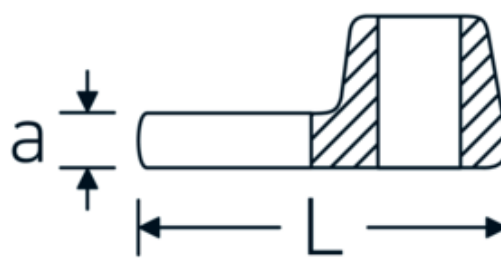

## Klucz pazurowy płaski CROW-FOOT

540a

Art. nr 02500062  
GTIN 4018754004775  
Modelka 540 A 1 7/16

**Oznaczenie.** 3/8 " Klucz CROW-FOOT Rozmiar 1 7/16" Dł.56,5mm

**Właściwości.**

- stal stopowa chromowa, chromowane
- Uwaga! Zmienione wartości nastawcze w kluczu dynamometrycznego

### Rysunek techniczny.

### Atrybuty techniczne.

a	8 mm
Kwadratowy napęd wewnętrzny (cal)	3/8 "
Szerokość mm (b)	62 mm
Długość mm (L)	56,5 mm
S	33,1 mm

## Variants.

Art. nr	Nr modelu (ERP)	Oznaczenie	GTIN
01500024	540 A 3/8	1/4 " Klucz CROW-FOOT Rozmiar 3/8" Dł.25,5mm	4018754173839
02500028	540 A 7/16	3/8 " Klucz CROW-FOOT Rozmiar 7/16" Dł.32mm	4018754004621
02500032	540 A 1/2	3/8 " Klucz CROW-FOOT Rozmiar 1/2" Dł.34,3mm	4018754004638
02500034	540 A 9/16	3/8 " Klucz CROW-FOOT Rozmiar 9/16" Dł.37,7mm	4018754004645
02500036	540 A 5/8	3/8 " Klucz CROW-FOOT Rozmiar 5/8" Dł.37,7mm	4018754004652
02500038	540 A 11/16	3/8 " Klucz CROW-FOOT Rozmiar 11/16" Dł.42,5mm	4018754004669
02500040	540 A 3/4	3/8 " Klucz CROW-FOOT Rozmiar 3/4" Dł.42,5mm	4018754004676
02500042	540 A 13/16	3/8 " Klucz CROW-FOOT Rozmiar 13/16" Dł.42,3mm	4018754004683
02500044	540 A 7/8	3/8 " Klucz CROW-FOOT Rozmiar 7/8" Dł.44,5mm	4018754004690
02500048	540 A 1	3/8 " Klucz CROW-FOOT Rozmiar 1" Dł.47mm	4018754004706
02500050	540 A 1 1/16	3/8 " Klucz CROW-FOOT Rozmiar 1 1/16" Dł.47mm	4018754004713
02500052	540 A 1 1/8	3/8 " Klucz CROW-FOOT Rozmiar 1 1/8" Dł.50mm	4018754004720