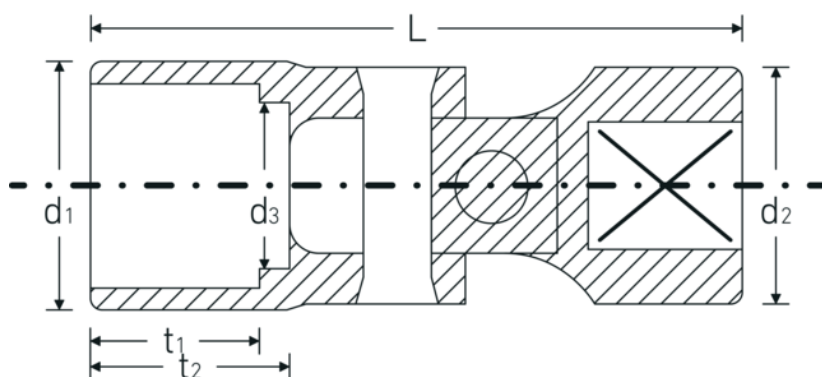

## Bocas articuladas

47a

Núm. art. 02440028  
GTIN 4018754004416  
Modelo 47 A 7/16

**Designación.** 3/8 " Juego de bocas de llave de vaso articuladas SW 7/16" Long.47,5mm

**Descripción.**

- SAE AS 954-E
- HPQ®-Acero de altas características, cromadas

## Atributos técnicos.

Perfil de salida	Hexágono doble AS-drive
Accionamiento cuadrado interior (pulgadas)	3/8 "
d1	15,8 mm
d2	17,5 mm
d3	10 mm
Longitud mm (L)	47,5 mm
Anchura de los planos [pulgadas]	7/16 "
t1	11 mm
t2	14 mm

## Datos logísticos.

Profundidad mm (IFS)	44
Anchura mm (IFS)	19
Altura mm (IFS)	19
Longitud (empaquetada, mm)	45
Anchura (empaquetada, mm)	20
Altura en pulgadas	20
Volumen (envasado, dm3)	0.018 dm3
Núm. art.	02440028
Peso (bruto, kg)	0,050
Peso PAP (kg)	0,000
Peso PVC (kg)	0,002
GTIN	4018754004416
País de origen	GERMANY
Región de origen	Nordrhein-Westfalen
RAEE/Ley eléctrica	nicht ear-pflichtig
Arancel de aduanas núm.	82042000
Norma de embalaje	1
Peso	50 g