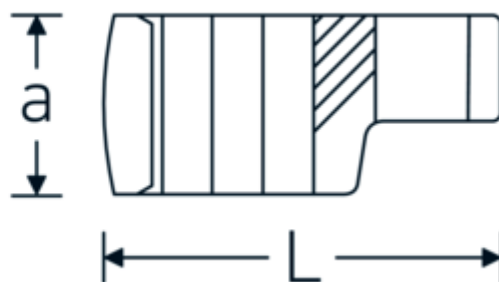

## Kragefodsnøgler

440a

Art. nr. 02490042  
GTIN 4018754004577  
Model 440 A 13/16

**Betegnelse.** 3/8 " CROW-RING-nøgle Størrelse 13/16" L.42,9mm

**Egenskaber.**

- Chrome-Alloy-Steel, forkromet
- **BBEMÆRK!** Ændrede indstillingsværdier på momentnøglen <!-- (se note side [170524]) -->

## Teknisk tegning.

## Tekniske egenskaber.

a	18,5 mm
Firkantet drev indvendigt (tommer)	3/8 "
Bredde mm (b)	31,3 mm
Længde mm (L)	42,9 mm
S	22,5 mm

## Varianter.

Art. nr.	Model nr. (ERP)	Betegnelse	GTIN
01490024	440 A 3/8	1/4 " CROW-RING-nøgle Størrelse 3/8" L.28,4mm	4018754116805
01490028	440 A 7/16	1/4 " CROW-RING-nøgle Størrelse 7/16" L.28mm	4018754001460
01490032	440 A 1/2	1/4 " CROW-RING-nøgle Størrelse 1/2" L.30,5mm	4018754001477
01490034	440 A 9/16	1/4 " CROW-RING-nøgle Størrelse 9/16" L.31,7mm	4018754001484
02490036	440 A 5/8	3/8 " CROW-RING-nøgle Størrelse 5/8" L.36,5mm	4018754004546
02490038	440 A 11/16	3/8 " CROW-RING-nøgle Størrelse 11/16" L.39,2mm	4018754004553
02490040	440 A 3/4	3/8 " CROW-RING-nøgle Størrelse 3/4" L.40,9mm	4018754004560
02490042	440 A 13/16	3/8 " CROW-RING-nøgle Størrelse 13/16" L.42,9mm	4018754004577
02490044	440 A 7/8	3/8 " CROW-RING-nøgle Størrelse 7/8" L.45,2mm	4018754004584
02490046	440 A 15/16	3/8 " CROW-RING-nøgle Størrelse 15/16" L.47,2mm	4018754004591
02490048	440 A 1	3/8 " CROW-RING-nøgle Størrelse 1" L.49,3mm	4018754004607
02490050	440 A 1 1/16	3/8 " CROW-RING-nøgle Størrelse 1 1/16" L.52,8mm	4018754004614
03490052	440 A 1 1/8	1/2 " CROW-RING-nøgle Størrelse 1 1/8" L.56,8mm	4018754008445
03490056	440 A 1 1/4	1/2 " CROW-RING-nøgle Størrelse 1 1/4" L.62,5mm	4018754008452