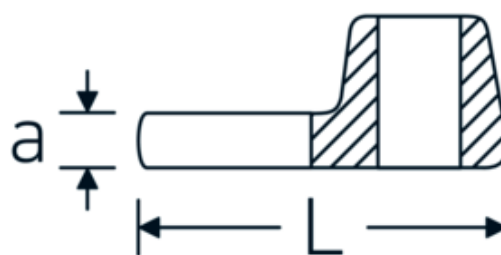

Klucz pazurowy płaski CROW-FOOT

540a

Art. nr 02500074
GTIN 4018754173648
Modelka 540 A 2 1/8

Oznaczenie. 3/8 " Klucz CROW-FOOT Rozmiar 2 1/8" Dł.75,6mm

Właściwości.

- stal stopowa chromowa, chromowane
- Uwaga! Zmienione wartości nastawcze w kluczu dynamometrycznego

Rysunek techniczny.

Atrybuty techniczne.

a	10 mm
Kwadratowy napęd wewnętrzny (cal)	3/8 "
Szerokość mm (b)	91 mm
Długość mm (L)	75,6 mm
S	46 mm

Dane logistyczne.

Głębokość mm (IFS)	94
Szerokość mm (IFS)	75
Wysokość mm (IFS)	9
Długość (w opakowaniu, mm)	95
Szerokość (w opakowaniu, mm)	75

02500054	540 A 1 3/16	3/8 " Klucz CROW-FOOT Rozmiar 1 3/16" Dł.50mm	4018754004737
02500056	540 A 1 1/4	3/8 " Klucz CROW-FOOT Rozmiar 1 1/4" Dł.53mm	4018754004744
02500058	540 A 1 5/16	3/8 " Klucz CROW-FOOT Rozmiar 1 5/16" Dł.53mm	4018754004751
02500060	540 A 1 3/8	3/8 " Klucz CROW-FOOT Rozmiar 1 3/8" Dł.54,5mm	4018754004768
02500062	540 A 1 7/16	3/8 " Klucz CROW-FOOT Rozmiar 1 7/16" Dł.56,5mm	4018754004775
02500064	540 A 1 1/2	3/8 " Klucz CROW-FOOT Rozmiar 1 1/2" Dł.58mm	4018754004782
02500065	540 A 1 9/16	3/8 " Klucz CROW-FOOT Rozmiar 1 9/16" Dł.59,5mm	4018754004799
02500066	540 A 1 5/8	3/8 " Klucz CROW-FOOT Rozmiar 1 5/8" Dł.63mm	4018754004805
02500067	540 A 1 11/16	3/8 " Klucz CROW-FOOT Rozmiar 1 11/16" Dł.63mm	4018754173631
02500068	540 A 1 3/4	3/8 " Klucz CROW-FOOT Rozmiar 1 3/4" Dł.68mm	4018754004812
02500070	540 A 1 7/8	3/8 " Klucz CROW-FOOT Rozmiar 1 7/8" Dł.72mm	4018754004829
02500072	540 A 2	3/8 " Klucz CROW-FOOT Rozmiar 2" Dł.75mm	4018754004836
02500074	540 A 2 1/8	3/8 " Klucz CROW-FOOT Rozmiar 2 1/8" Dł.75,6mm	4018754173648
02500076	540 A 2 1/4	3/8 " Klucz CROW-FOOT Rozmiar 2 1/4" Dł.80,5mm	4018754173655
03500078	540 A 2 3/8	1/2 " Klucz CROW-FOOT Rozmiar 2 3/8" Dł.81,5mm	4018754121366