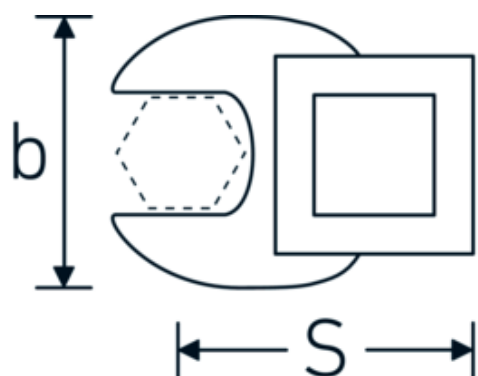

Klucz pazurowy płaski CROW-FOOT

540a

Art. nr 02500074
GTIN 4018754173648
Modelka 540 A 2 1/8

Oznaczenie. 3/8 " Klucz CROW-FOOT Rozmiar 2 1/8" Dł.75,6mm

Właściwości.

- stal stopowa chromowa, chromowane
- Uwaga! Zmienione wartości nastawcze w kluczu dynamometrycznego

Rysunek techniczny.

Atrybuty techniczne.

a	10 mm
Kwadratowy napęd wewnętrzny (cal)	3/8 "
Szerokość mm (b)	91 mm
Długość mm (L)	75,6 mm
S	46 mm

Dane logistyczne.

Głębokość mm (IFS)	94
Szerokość mm (IFS)	75
Wysokość mm (IFS)	9
Długość (w opakowaniu, mm)	95
Szerokość (w opakowaniu, mm)	75

Szerokość w poprzek
płaskowników [cal]

2 1/8 "

Wysokość (w opakowaniu,
mm)

10

Objętość (w opakowaniu,
dm³)0.07125 dm³

Art. nr

02500074

Waga (brutto, kg)

1

Waga (g)

265 g

Variants.

Art. nr	Nr modelu (ERP)	Oznaczenie	GTIN
01500024	540 A 3/8	1/4 " Klucz CROW-FOOT Rozmiar 3/8" Dł.25,5mm	4018754173839
02500028	540 A 7/16	3/8 " Klucz CROW-FOOT Rozmiar 7/16" Dł.32mm	4018754004621
02500032	540 A 1/2	3/8 " Klucz CROW-FOOT Rozmiar 1/2" Dł.34,3mm	4018754004638
02500034	540 A 9/16	3/8 " Klucz CROW-FOOT Rozmiar 9/16" Dł.37,7mm	4018754004645
02500036	540 A 5/8	3/8 " Klucz CROW-FOOT Rozmiar 5/8" Dł.37,7mm	4018754004652
02500038	540 A 11/16	3/8 " Klucz CROW-FOOT Rozmiar 11/16" Dł.42,5mm	4018754004669
02500040	540 A 3/4	3/8 " Klucz CROW-FOOT Rozmiar 3/4" Dł.42,5mm	4018754004676
02500042	540 A 13/16	3/8 " Klucz CROW-FOOT Rozmiar 13/16" Dł.42,3mm	4018754004683
02500044	540 A 7/8	3/8 " Klucz CROW-FOOT Rozmiar 7/8" Dł.44,5mm	4018754004690
02500048	540 A 1	3/8 " Klucz CROW-FOOT Rozmiar 1" Dł.47mm	4018754004706
02500050	540 A 1 1/16	3/8 " Klucz CROW-FOOT Rozmiar 1 1/16" Dł.47mm	4018754004713
02500052	540 A 1 1/8	3/8 " Klucz CROW-FOOT Rozmiar 1 1/8" Dł.50mm	4018754004720