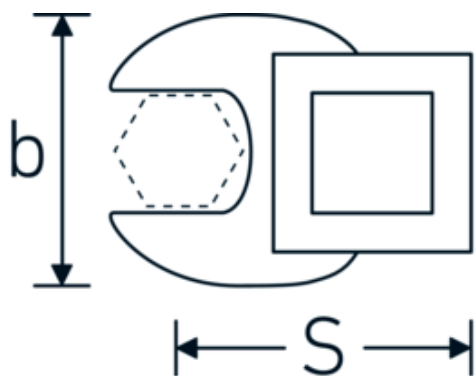

Dessin technique.

Attributs techniques.

a	8 mm
Carré d'entraînement intérieur (pouces)	3/8 "
Largeur mm (b)	60 mm
Longueur mm (L)	54,5 mm
S	32,3 mm

Données logistiques.

Profondeur mm (IFS)	55
Largeur	59
Hauteur mm (IFS)	18
Longueur (emballé, mm)	55
Largeur (emballé, mm)	59
Hauteur (emballé, mm)	18