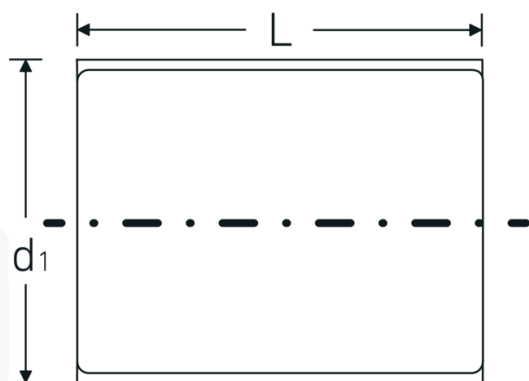

## Bocas de llave de vaso VDE 1/2"

12179 VDE

Núm. art. 03370012  
GTIN 4018754253760  
Modelo 12179 VDE-12

**Designación.** 1/2 " Juego de bocas de llave de vaso VDE SW 12mm Long.56mm

**Descripción.**

- HPQ®-Acero de altas características, cromado
- aislamiento VDE hasta 1000 V
- DIN EN 60900
- #T; AC/1000 V

## Dibujo técnico.

## Atributos técnicos.

Perfil de salida	doble hexágono AS-drive
Accionamiento cuadrado interior (pulgadas)	1/2 "
d1	22 mm
DIN	DIN EN 60900
Longitud mm (L)	56 mm
Anchura de los planos [mm]	12 mm

## Datos logísticos.

Profundidad mm (IFS)	55
Anchura mm (IFS)	28
Altura mm (IFS)	28
Longitud (empaquetada, mm)	75
Anchura (empaquetada, mm)	35
Altura en pulgadas	35
Volumen (envasado, dm3)	0.091875 dm3
Núm. art.	03370012
Peso (bruto, kg)	0,070
Peso PAP (kg)	0,000
Peso PVC (kg)	0,002
GTIN	4018754253760
País de origen	GERMANY
Región de origen	Nordrhein-Westfalen
RAEE/Ley eléctrica	nicht ear-pflichtig
Arancel de aduanas núm.	82042000
Norma de embalaje	1
Peso	64 g