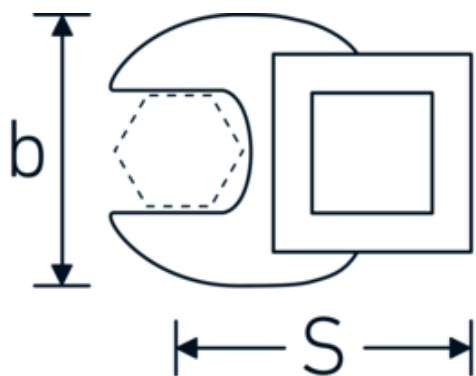

CROW-FOOT-nøgle, metrisk

540

Art. nr. 02200021
GTIN 4018754003570
Model 540 21

Betegnelse. 3/8 " CROW-FOOT-nøgle Størrelse 21 mm L.44,5mm

Egenskaber.

- Chrome-Alloy-Steel, forkromet
- BEMÆRK! Ændrede indstillingsværdier på momentnøglen <!-- (se note side [170524]) -->

Teknisk tegning.

Tekniske egenskaber.

a	6,3 mm
Firkantet drev indvendigt (tommer)	3/8 "
Bredde mm (b)	41 mm
Længde mm (L)	44,5 mm
S	23,6 mm

Logistiske data.

Dybde mm (IFS)	50
Bredde mm (IFS)	45
Højde mm (IFS)	17
Længde (pakket, mm)	50
Bredde (pakket, mm)	45
Højde (pakket, mm)	17

Oprindelsesregion Nordrhein-Westfalen

WEEE/ElektroG nicht ear-pflichtig

Toldtarif nr. 82042000

Standard for pakning 1

Vægt (g) 59 g

Varianter.

Art. nr.	Model nr. (ERP)	Betegnelse	GTIN
01200008	540 8	1/4 " CROW-FOOT-nøgle Størrelse 8mm L.25,5mm	4018754149117
01200009	540 9	1/4 " CROW-FOOT-nøgle Størrelse 9mm L.25,5mm	4018754149124
01200010	540 10	1/4 " CROW-FOOT-nøgle Størrelse 10mm L.25,5mm	4018754149131
02200011	540 11	3/8 " CROW-FOOT-nøgle Størrelse 11mm L.32mm	4018754149414
02200012	540 12	3/8 " CROW-FOOT-nøgle Størrelse 12mm L.34,3mm	4018754003495
02200013	540 13	3/8 " CROW-FOOT-nøgle Størrelse 13mm L.34,3mm	4018754003501
02200014	540 14	3/8 " CROW-FOOT-nøgle Størrelse 14mm L.37,7mm	4018754003518
02200015	540 15	3/8 " CROW-FOOT-nøgle Størrelse 15mm L.37,7mm	4018754003525
02200016	540 16	3/8 " CROW-FOOT-nøgle Størrelse 16mm L.37,7mm	4018754003532
02200017	540 17	3/8 " CROW-FOOT-nøgle Størrelse 17mm L.42,5mm	4018754003549
02200018	540 18	3/8 " CROW-FOOT-nøgle Størrelse 18mm L.42,5mm	4018754003556
02200019	540 19	3/8 " CROW-FOOT-nøgle Størrelse 19mm L.42,5mm	4018754003563
02200020	540 20	3/8 " CROW-FOOT-nøgle Størrelse 20mm L.42,4mm	4018754141067
02200021	540 21	3/8 " CROW-FOOT-nøgle Størrelse 21mm L.44,5mm	4018754003570