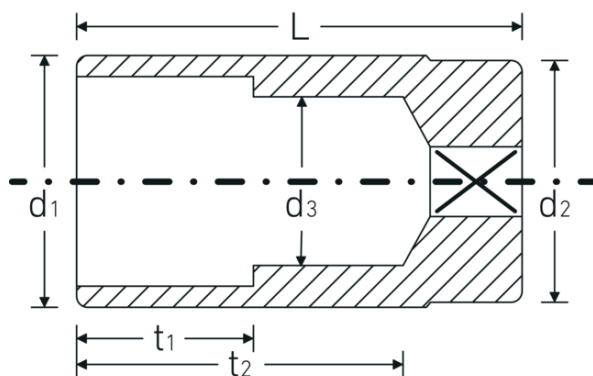

**Steckschlüsseinsätze 3/8", zöllig,
lang**

46a

Art.-Nr. **02420024**
GTIN **4018754004317**
Modell **46 A 3/8**

Bezeichnung. 3/8 " Steckschlüsseinsatz SW 3/8" L.54mm

- Eigenschaften.**
- lange Ausführung
 - Doppelsechskant mit AS-Drive-Profil
 - 3/8" Innenvierkant-Antrieb
 - HPQ® Hochleistungsstahl, verchromt
 - ASME B 107.1 / Fed. Spec. GGG-W-641 / SAE AS 954-E

Technische Zeichnung.

Technische Attribute.

Abtriebsprofil	Doppelsechskant AS-Drive®
Antriebsvierkant innen (Zoll)	3/8 "
d1	13,7 mm

Logistikdaten.

Tiefe mm (IFS)	54
Breite mm (IFS)	17
Höhe mm (IFS)	17
Länge (verpackt, mm)	57

d2	16,5 mm
d3	8,4 mm
Länge mm (L)	54 mm
Schlüsselweite [Zoll]	3/8 "
t1	20 mm
t2	42,5 mm

Breite (verpackt, mm)	53
Höhe (verpackt, mm)	34
Volumen (verpackt, dm3)	0.102714 dm3
Art.-Nr.	02420024
Gewicht (brutto, kg)	0,200
Gewicht PAP (kg)	0,000
Gewicht PVC (kg)	0,003
GTIN	4018754004317
Ursprungsland	GERMANY
Ursprungsregion	Nordrhein-Westfalen
WEEE/ElektroG	nicht ear-pflichtig
Zolltarifnr.	82042000
Packnorm	5
Gewicht (g)	45 g