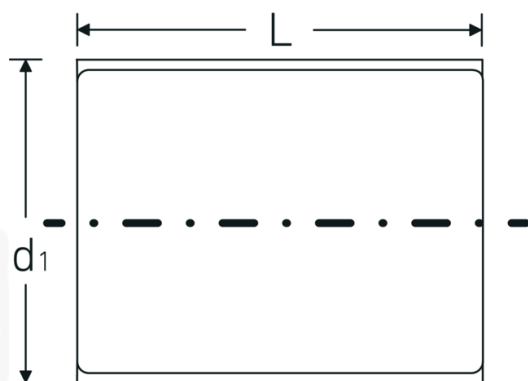

VDE-Nasadki 1/2"

12179 VDE

Art. nr 03370010
GTIN 4018754253746
Modelka 12179 VDE-10

Oznaczenie. 1/2 " Wkładka do kluczy nasadowych VDE Rozmiar 10mm Dł.56mm

Właściwości.

- HPQ®-stal wysokosprawna, chromowane
- VDE izolowany do 1000 V
- DIN EN 60900
- #T; AC/1000 V

Zalety.

Stal wysokiej jakości HPQ®, chromowana

Rysunek techniczny.

Atrybuty techniczne.

Profil wyjściowy	Nasadka podwójna sześciokątna AS-drive
Kwadratowy napęd wewnętrzny (cal)	1/2 "
d1	19,5 mm
DIN	DIN EN 60900
Długość mm (L)	56 mm
Szerokość w poprzek płaskowników [mm]	10 mm

Dane logistyczne.

Głębokość mm (IFS)	54
Szerokość mm (IFS)	26
Wysokość mm (IFS)	26
Długość (w opakowaniu, mm)	75
Szerokość (w opakowaniu, mm)	35
Wysokość (w opakowaniu, mm)	35
Objętość (w opakowaniu, dm ³)	0.091875 dm ³
Art. nr	03370010
Waga (brutto, kg)	0,065
Waga PAP (kg)	0,000
Waga PVC (kg)	0,002
GTIN	4018754253746
Kraj pochodzenia	GERMANY
Region pochodzenia	Nordrhein-Westfalen
WEEE/ElektroG	nicht ear-pflichtig
Nr taryfy celnej	82042000
Standard pakowania	1
Waga (g)	60 g

Variants.

Art. nr	Nr modelu (ERP)	Oznaczenie	GTIN
03370010	12179 VDE-10	1/2 " Wkładka do kluczy nasadowych VDE Rozmiar 10mm Dł.56mm	4018754253746
03370011	12179 VDE-11	1/2 " Wkładka do kluczy nasadowych VDE Rozmiar 11mm Dł.56mm	4018754253753
03370012	12179 VDE-12	1/2 " Wkładka do kluczy nasadowych VDE Rozmiar 12mm Dł.56mm	4018754253760
03370013	12179 VDE-13	1/2 " Wkładka do kluczy nasadowych VDE Rozmiar 13mm Dł.56mm	4018754253777
03370014	12179 VDE-14	1/2 " Wkładka do kluczy nasadowych VDE Rozmiar 14mm Dł.56mm	4018754253784
03370017	12179 VDE-17	1/2 " Wkładka do kluczy nasadowych VDE Rozmiar 17mm Dł.56mm	4018754253791
03370019	12179 VDE-19	1/2 " Wkładka do kluczy nasadowych VDE Rozmiar 19mm Dł.56mm	4018754253807