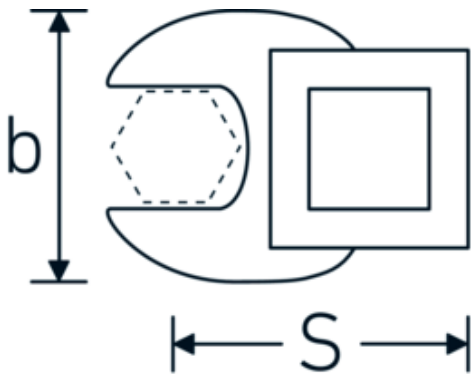

CROW-FOOT-nøgle, metrisk

540

Art. nr. **02200026**
GTIN **4018754149162**
Model **540 26**

Betegnelse. 3/8 " CROW-FOOT-nøgle Størrelse 26mm L.47mm

Egenskaber.

- Chrome-Alloy-Steel, forkromet
- BEMÆRK! Ændrede indstillingsværdier på momentnøglen <!-- (se note side [170524]) -->

Teknisk tegning.

Tekniske egenskaber.

a	8 mm
Firkantet drev indvendigt (tommer)	3/8 "
Bredde mm (b)	45 mm
Længde mm (L)	47 mm
S	27,6 mm

Logistiske data.

Dybde mm (IFS)	70
Bredde mm (IFS)	50
Højde mm (IFS)	19
Længde (pakket, mm)	70
Bredde (pakket, mm)	50
Højde (pakket, mm)	19

Oprindelsesregion Nordrhein-Westfalen

WEEE/ElektroG nicht ear-pflichtig

Toldtarif nr. 82042000

Standard for pakning 1

Vægt (g) 80 g

Varianter.

Art. nr.	Model nr. (ERP)	Betegnelse	GTIN
01200008	540 8	1/4 " CROW-FOOT-nøgle Størrelse 8mm L.25,5mm	4018754149117
01200009	540 9	1/4 " CROW-FOOT-nøgle Størrelse 9mm L.25,5mm	4018754149124
01200010	540 10	1/4 " CROW-FOOT-nøgle Størrelse 10mm L.25,5mm	4018754149131
02200011	540 11	3/8 " CROW-FOOT-nøgle Størrelse 11mm L.32mm	4018754149414
02200012	540 12	3/8 " CROW-FOOT-nøgle Størrelse 12mm L.34,3mm	4018754003495
02200013	540 13	3/8 " CROW-FOOT-nøgle Størrelse 13mm L.34,3mm	4018754003501
02200014	540 14	3/8 " CROW-FOOT-nøgle Størrelse 14mm L.37,7mm	4018754003518
02200015	540 15	3/8 " CROW-FOOT-nøgle Størrelse 15mm L.37,7mm	4018754003525
02200016	540 16	3/8 " CROW-FOOT-nøgle Størrelse 16mm L.37,7mm	4018754003532
02200017	540 17	3/8 " CROW-FOOT-nøgle Størrelse 17mm L.42,5mm	4018754003549
02200018	540 18	3/8 " CROW-FOOT-nøgle Størrelse 18mm L.42,5mm	4018754003556
02200019	540 19	3/8 " CROW-FOOT-nøgle Størrelse 19mm L.42,5mm	4018754003563
02200020	540 20	3/8 " CROW-FOOT-nøgle Størrelse 20mm L.42,4mm	4018754141067
02200021	540 21	3/8 " CROW-FOOT-nøgle Størrelse 21mm L.44,5mm	4018754003570