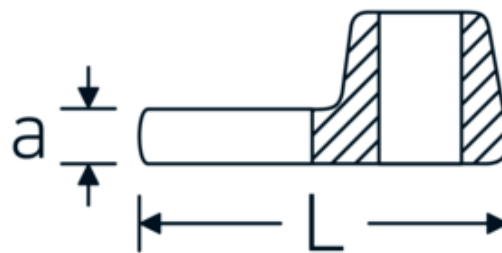

CROW-FOOT-nøgle, metrisk

540

Art. nr. **02200026**
GTIN **4018754149162**
Model **540 26**

Betegnelse. 3/8 " CROW-FOOT-nøgle Størrelse 26mm L.47mm

Egenskaber.

- Chrome-Alloy-Steel, forkromet
- BEMÆRK! Ændrede indstillingsværdier på momentnøglen <!-- (se note side [170524]) -->

Teknisk tegning.

Tekniske egenskaber.

a	8 mm
Firkantet drev indvendigt (tommer)	3/8 "
Bredde mm (b)	45 mm
Længde mm (L)	47 mm
S	27,6 mm

Logistiske data.

Dybde mm (IFS)	70
Bredde mm (IFS)	50
Højde mm (IFS)	19
Længde (pakket, mm)	70
Bredde (pakket, mm)	50
Højde (pakket, mm)	19

Oprindelsesregion Nordrhein-Westfalen

WEEE/ElektroG nicht ear-pflichtig

Toldtarif nr. 82042000

Standard for pakning 1

Vægt (g) 80 g

Varianter.

Art. nr.	Model nr. (ERP)	Betegnelse	GTIN
01200008	540 8	1/4 " CROW-FOOT-nøgle Størrelse 8mm L.25,5mm	4018754149117
01200009	540 9	1/4 " CROW-FOOT-nøgle Størrelse 9mm L.25,5mm	4018754149124
01200010	540 10	1/4 " CROW-FOOT-nøgle Størrelse 10mm L.25,5mm	4018754149131
02200011	540 11	3/8 " CROW-FOOT-nøgle Størrelse 11mm L.32mm	4018754149414
02200012	540 12	3/8 " CROW-FOOT-nøgle Størrelse 12mm L.34,3mm	4018754003495
02200013	540 13	3/8 " CROW-FOOT-nøgle Størrelse 13mm L.34,3mm	4018754003501
02200014	540 14	3/8 " CROW-FOOT-nøgle Størrelse 14mm L.37,7mm	4018754003518
02200015	540 15	3/8 " CROW-FOOT-nøgle Størrelse 15mm L.37,7mm	4018754003525
02200016	540 16	3/8 " CROW-FOOT-nøgle Størrelse 16mm L.37,7mm	4018754003532
02200017	540 17	3/8 " CROW-FOOT-nøgle Størrelse 17mm L.42,5mm	4018754003549
02200018	540 18	3/8 " CROW-FOOT-nøgle Størrelse 18mm L.42,5mm	4018754003556
02200019	540 19	3/8 " CROW-FOOT-nøgle Størrelse 19mm L.42,5mm	4018754003563
02200020	540 20	3/8 " CROW-FOOT-nøgle Størrelse 20mm L.42,4mm	4018754141067
02200021	540 21	3/8 " CROW-FOOT-nøgle Størrelse 21mm L.44,5mm	4018754003570