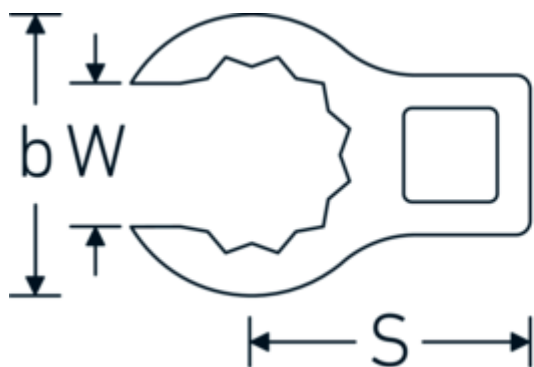

Dessin technique.

Attributs techniques.

a	14 mm
Carré d'entraînement intérieur (pouces)	1/4 "
Largeur mm (b)	22,2 mm
Longueur mm (L)	31,7 mm
S	16,4 mm
Ouverture [pouces]	9/16 "

Données logistiques.

Profondeur mm (IFS)	31
Largeur	23
Hauteur mm (IFS)	14
Longueur (emballé, mm)	31
Largeur (emballé, mm)	23
Hauteur (emballé, mm)	14