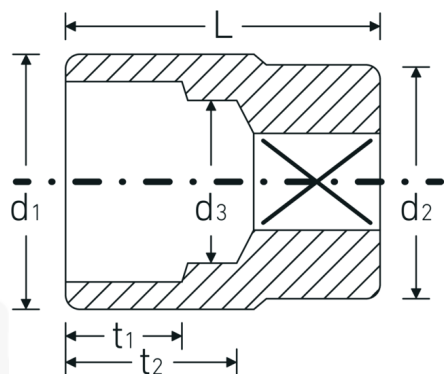

## Chiavi a bussola

55a

Nr. art **05410040**  
GTIN **4018754127207**  
Modello **55 A 3/4**

**Designazione.** 3/4 " Inserto chiave a bussola Mis. 3/4" Lar.50mm

**Descrizione.**

- SAE AS 954-E (valori di controllo), ASME B 107.1
- AS-drive ed acciaio ad alte prestazioni HPQ® fino a 1 1/2", cromate

## Disegno tecnico.

## Dati logistici.

**Profondità mm (IFS)** 50  
**Larghezza mm (IFS)** 35

<b>Azionamento quadrato interno (pollici)</b>	3/4 "	<b>Altezza mm (IFS)</b>	35
<b>d1</b>	28,5 mm	<b>Lunghezza (imballata, mm)</b>	120
<b>d2</b>	34,7 mm	<b>Larghezza (imballata, mm)</b>	60
<b>d3</b>	18,6 mm	<b>Altezza (imballata, mm)</b>	35
<b>Lunghezza mm (L)</b>	50 mm	<b>Volume (imballato, dm3)</b>	0.252 dm3
<b>Larghezza tra le piastre [pollici]</b>	3/4 "	<b>N° Art.</b>	05410040
<b>t1</b>	16 mm	<b>Peso (lordo, kg)</b>	0,360
<b>t2</b>	26 mm	<b>Peso PAP (kg)</b>	0,000
		<b>Peso PVC (kg)</b>	0,005
		<b>GTIN</b>	4018754127207
		<b>Paese di origine</b>	GERMANY
		<b>Regione di origine</b>	Nordrhein-Westfalen
		<b>RAEE/Legge sull'elettricità</b>	nicht ear-pflichtig
		<b>N. tariffa doganale</b>	82042000
		<b>Standard di imballaggio</b>	2
		<b>Peso [mm]</b>	176 g