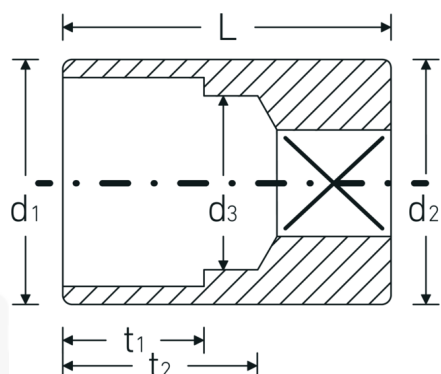

### Designazione.

1/4 " Insetto chiave a bussola Mis. 3/16" Lar.23mm

## Attributi tecnici.

Profilo di uscita

Doppio esagonale AS-drive

## Dati logistici.

Profondità mm (IFS)

23

Larghezza mm (IFS)

11

<b>Azionamento quadrato interno (pollici)</b>	1/4 "	<b>Altezza mm (IFS)</b>	11
<b>d1</b>	7,6 mm	<b>Lunghezza (imballata, mm)</b>	90
<b>d2</b>	10,7 mm	<b>Larghezza (imballata, mm)</b>	40
<b>d3</b>	4 mm	<b>Altezza (imballata, mm)</b>	12
<b>Lunghezza mm (L)</b>	23 mm	<b>Volume (imballato, dm3)</b>	0.0432 dm3
<b>Larghezza tra le piastre [pollici]</b>	3/16 "	<b>N° Art.</b>	01530012
<b>t1</b>	4,5 mm	<b>Peso (lordo, kg)</b>	0,075
<b>t2</b>	15 mm	<b>Peso PAP (kg)</b>	0,000
		<b>Peso PVC (kg)</b>	0,002
		<b>GTIN</b>	4018754001491
		<b>Paese di origine</b>	GERMANY
		<b>Regione di origine</b>	Nordrhein-Westfalen
		<b>RAEE/Legge sull'elettricità</b>	nicht ear-pflichtig
		<b>N. tariffa doganale</b>	82042000
		<b>Standard di imballaggio</b>	10
		<b>Peso [mm]</b>	7 g