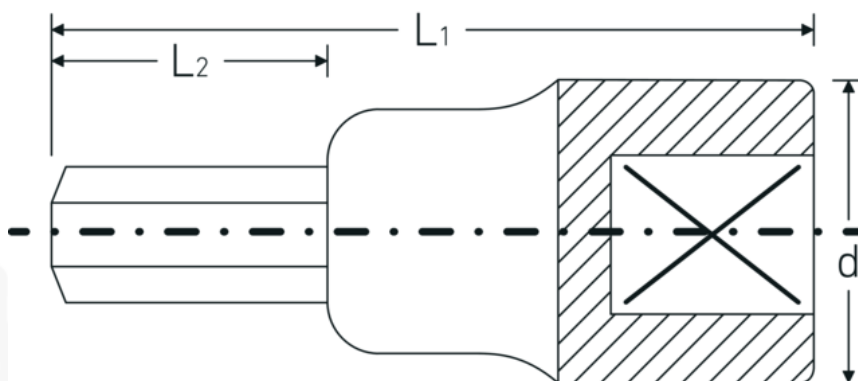

Technische tekening.

Technische kenmerken.

Uitvoerprofiel

Zeshoek

Logistieke gegevens.

Diepte mm (IFS)

60