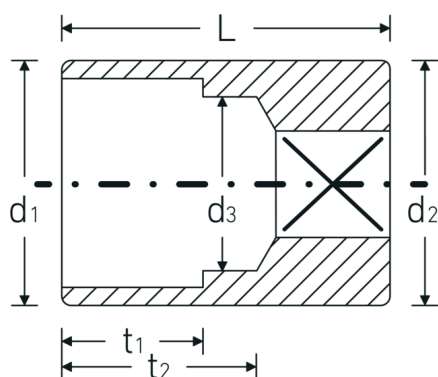

Topnøglehoveder

40D

Art. nr. 01030012
GTIN 4018754000371
Model 40 D 12

Betegnelse. 1/4 " Topnøgleindsats Størrelse 12mm L.23mm

Egenskaber.

- DIN 3124/ISO 2725-1, DIN EN 3709, ASME B 107.5M
- HPQ®-stål, forkromet

Teknisk tegning.

Tekniske egenskaber.

Udgangsprofil	Dobbeltsekskant AS-drive
Firkantet drev indvendigt (tommer)	1/4 "
d1	16,5 mm
d2	16,5 mm
d3	11 mm
DIN	DIN 3124 / ISO 2725-1, DIN EN 3709, ASME B 107.5M
Længde mm (L)	23 mm
Bredde på tværs af flader [mm]	12 mm
t1	9,5 mm
t2	14,3 mm

Logistiske data.

Dybde mm (IFS)	23
Bredde mm (IFS)	17
Højde mm (IFS)	17
Længde (pakket, mm)	90
Bredde (pakket, mm)	60
Højde (pakket, mm)	17
Volumen (pakket, dm ³)	0.0918 dm ³
Art. nr.	01030012
Vægt (brutto, kg)	0,236
Vægt PAP (kg)	0,000
Vægt PVC (kg)	0,003
GTIN	4018754000371
Oprindelsesland	GERMANY
Oprindelsesregion	Nordrhein-Westfalen
WEEE/ElektroG	nicht ear-pflichtig
Toldtarif nr.	82042000
Standard for pakning	10
Vægt (g)	23 g

01030008	40 D 8	1/4 " Topnøgleindsats Størrelse 8mm L.23mm	4018754000333
01030009	40 D 9	1/4 " Topnøgleindsats Størrelse 9mm L.23mm	4018754000340
01030010	40 D 10	1/4 " Topnøgleindsats Størrelse 10mm L.23mm	4018754000357
01030011	40 D 11	1/4 " Topnøgleindsats Størrelse 11mm L.23mm	4018754000364
01030012	40 D 12	1/4 " Topnøgleindsats Størrelse 12mm L.23mm	4018754000371
01030013	40 D 13	1/4 " Topnøgleindsats Størrelse 13mm L.23mm	4018754000388
01030014	40 D 14	1/4 " Topnøgleindsats Størrelse 14mm L.24mm	4018754000395
01030055	40 D 5,5	1/4 " Topnøgleindsats Størrelse 5,5mm L.23mm	4018754000401