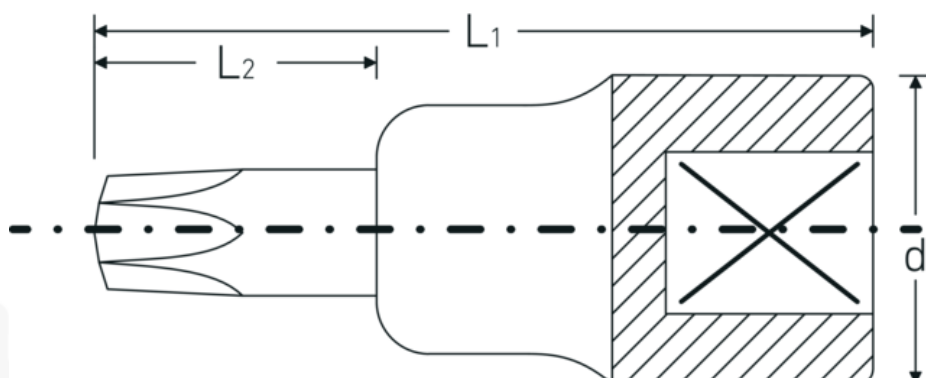

Douilles de tournevis TORX® 1/2

54TX

Réf. n° 03100045
GTIN 4018754006694
Modèle 54 TX T 45

Désignation. 1/2 " Douille pour tournevis Lg.55mm

Caractéristiques.

- pour vis TORX®
- Chrome-Alloy-Steel, chromées

Avantages.

pour vis TORX® mâles

Dessin technique.

Attributs techniques.

Empreinte TORX®

Données logistiques.

Profondeur mm (IFS) 55
Largeur 23

| | | | |
|--|---------|-------------------------------|---------------------|
| Carré d'entraînement intérieur (pouces) | 1/2 " | Hauteur mm (IFS) | 23 |
| d | 22,7 mm | Longueur (emballé, mm) | 100 |
| Taille Profil de sortie | T45 | Largeur (emballé, mm) | 80 |
| L1 | 55 mm | Hauteur (emballé, mm) | 23 |
| L2 | 17 mm | Volume (emballé, dm3) | 0.184 dm3 |
| | | Réf. n° | 03100045 |
| | | Poids (brut, kg) | 0,360 |
| | | Poids PAP (kg) | 0,000 |
| | | Poids PVC (kg) | 0,003 |
| | | GTIN | 4018754006694 |
| | | Pays d'origine | GERMANY |
| | | Région d'origine | Nordrhein-Westfalen |
| | | WEEE/ElektroG | nicht ear-pflichtig |
| | | Position tarifaire | 82042000 |
| | | Emballage | 5 |
| | | Poids | 74 g |