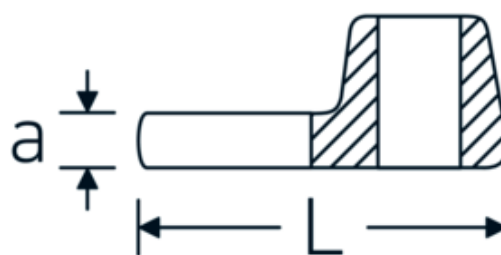

## Klucz pazurowy płaski CROW-FOOT

540a

Art. nr **02500054**  
 GTIN **4018754004737**  
 Modelka **540 A 1 3/16**

**Oznaczenie.** 3/8 " Klucz CROW-FOOT Rozmiar 1 3/16" Dł.50mm

**Właściwości.**

- stal stopowa chromowa, chromowane
- Uwaga! Zmienione wartości nastawcze w kluczu dynamometrycznego

### Rysunek techniczny.

## Variants.

Art. nr	Nr modelu (ERP)	Oznaczenie	GTIN
01500024	540 A 3/8	1/4 " Klucz CROW-FOOT Rozmiar 3/8" Dł.25,5mm	4018754173839
02500028	540 A 7/16	3/8 " Klucz CROW-FOOT Rozmiar 7/16" Dł.32mm	4018754004621
02500032	540 A 1/2	3/8 " Klucz CROW-FOOT Rozmiar 1/2" Dł.34,3mm	4018754004638
02500034	540 A 9/16	3/8 " Klucz CROW-FOOT Rozmiar 9/16" Dł.37,7mm	4018754004645
02500036	540 A 5/8	3/8 " Klucz CROW-FOOT Rozmiar 5/8" Dł.37,7mm	4018754004652
02500038	540 A 11/16	3/8 " Klucz CROW-FOOT Rozmiar 11/16" Dł.42,5mm	4018754004669
02500040	540 A 3/4	3/8 " Klucz CROW-FOOT Rozmiar 3/4" Dł.42,5mm	4018754004676
02500042	540 A 13/16	3/8 " Klucz CROW-FOOT Rozmiar 13/16" Dł.42,3mm	4018754004683
02500044	540 A 7/8	3/8 " Klucz CROW-FOOT Rozmiar 7/8" Dł.44,5mm	4018754004690
02500048	540 A 1	3/8 " Klucz CROW-FOOT Rozmiar 1" Dł.47mm	4018754004706
02500050	540 A 1 1/16	3/8 " Klucz CROW-FOOT Rozmiar 1 1/16" Dł.47mm	4018754004713
02500052	540 A 1 1/8	3/8 " Klucz CROW-FOOT Rozmiar 1 1/8" Dł.50mm	4018754004720