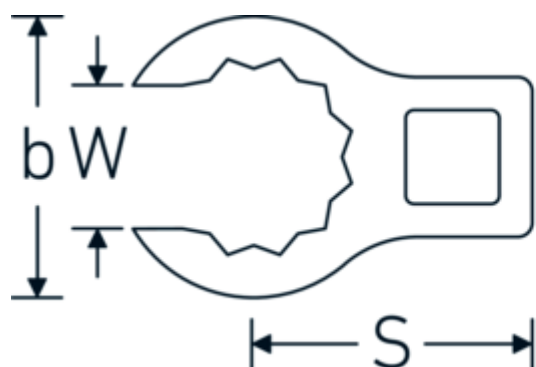

Llaves de boca en estrella, tipo CROW-RING

440a

Núm. art. 03490076
GTIN 4018754008551
Modelo 440 A 2 1/4

Designación. 1/2 " Llave de tuercas SW 2 1/4" Long.91,2mm

Descripción.

- Chrome-Alloy-Steel, cromadas
- ¡atención! Valores de regulación modificados en la llave dinamométrica

Dibujo técnico.

Atributos técnicos.

a	29,5 mm
Accionamiento cuadrado interior (pulgadas)	1/2 "
Anchura mm (b)	78,7 mm
Longitud mm (L)	91,2 mm
S	48,2 mm
Anchura de los planos [pulgadas]	2 1/4 "

Datos logísticos.

Variantes.

Núm. art.	Núm. de modelo (ERP)	Designación	GTIN
01490024	440 A 3/8	1/4 " Llave de tuercas SW 3/8" Long.28,4mm	4018754116805
01490028	440 A 7/16	1/4 " Llave de tuercas SW 7/16" Long.28mm	4018754001460
01490032	440 A 1/2	1/4 " Llave de tuercas SW 1/2" Long.30,5mm	4018754001477
01490034	440 A 9/16	1/4 " Llave de tuercas SW 9/16" Long.31,7mm	4018754001484
02490036	440 A 5/8	3/8 " Llave de tuercas SW 5/8" Long.36,5mm	4018754004546
02490038	440 A 11/16	3/8 " Llave de tuercas SW 11/16" Long.39,2mm	4018754004553
02490040	440 A 3/4	3/8 " Llave de tuercas SW 3/4" Long.40,9mm	4018754004560
02490042	440 A 13/16	3/8 " Llave de tuercas SW 13/16" Long.42,9mm	4018754004577
02490044	440 A 7/8	3/8 " Llave de tuercas SW 7/8" Long.45,2mm	4018754004584
02490046	440 A 15/16	3/8 " Llave de tuercas SW 15/16" Long.47,2mm	4018754004591
02490048	440 A 1	3/8 " Llave de tuercas SW 1" Long.49,3mm	4018754004607
02490050	440 A 1 1/16	3/8 " Llave de tuercas SW 1 1/16" Long.52,8mm	4018754004614
03490052	440 A 1 1/8	1/2 " Llave de tuercas SW 1 1/8" Long.56,8mm	4018754008445
03490056	440 A 1 1/4	1/2 " Llave de tuercas SW 1 1/4" Long.62,5mm	4018754008452