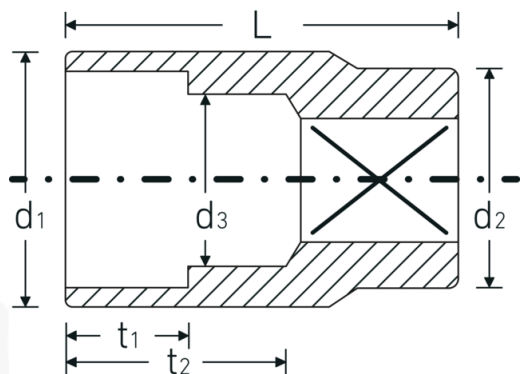

Bocas de llave de vaso

50

Núm. art. **03010028**
GTIN **4018754005369**
Modelo **50 28**

Designación. 1/2 " Juego de bocas de llaves de vaso SW 28mm Long.45mm

Descripción.

- DIN 3124/ISO 2725-1, DIN EN 3709, ASME B 107.5M
- HPQ®-Acero de alta características, cromadas

Ventajas.

DIN 3124/ISO 2725-1, E DIN EN 3709, ASME B 107.5 M

Dibujo técnico.

Atributos técnicos.

Perfil de salida Hexágono doble AS-drive

Datos logísticos.

Profundidad mm (IFS) 45
Anchura mm (IFS) 38

Accionamiento cuadrado interior (pulgadas)	1/2 "	Altura mm (IFS)	38
d1	37,4 mm	Longitud (empaquetada, mm)	190
d2	27 mm	Anchura (empaquetada, mm)	40
d3	25 mm	Altura en pulgadas	47
DIN	DIN 3124 / ISO 2725-1, DIN EN 3709, ASME B 107.5 M	Volumen (envasado, dm3)	0.3572 dm3
Longitud mm (L)	45 mm	Núm. art.	03010028
Anchura de los planos [mm]	28 mm	Peso (bruto, kg)	0,790
t1	19,5 mm	Peso PAP (kg)	0,000
t2	26,7 mm	Peso PVC (kg)	0,008
		GTIN	4018754005369
		País de origen	GERMANY
		Región de origen	Nordrhein-Westfalen
		RAEE/Ley eléctrica	nicht ear-pflichtig
		Arancel de aduanas núm.	82042000
		Norma de embalaje	5
		Peso	158 g