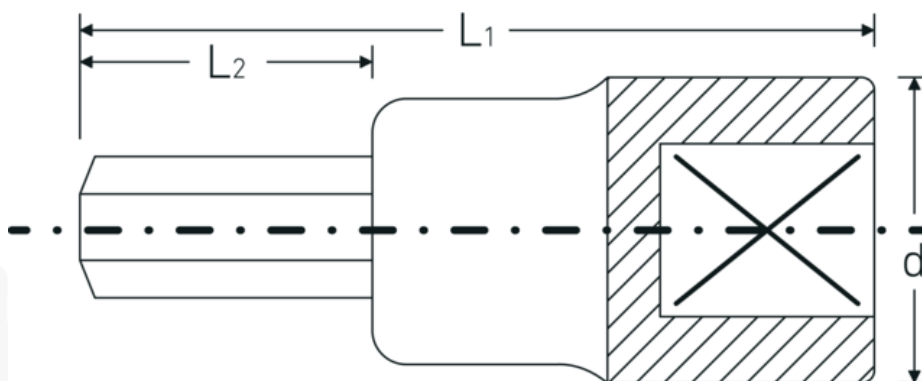

INHEX-toppe

49a

Art. nr. 02450012
GTIN 4018754004492
Model 49 A 3/16

Betegnelse. INHEX-skruetrækkere 3/8 " 3/16 L.52mm

Egenskaber.

- til skruer med indv. sekskant
- DIN 7422
- Chrome-Alloy-Steel, forkromet

Fordele.

til skruer med indvendig sekskant

Teknisk tegning.

Tekniske egenskaber.

Udvendig sekskant (tommer) 3/16

Logistiske data.

Dybde mm (IFS)

52

Firkantet drev indvendigt (tommer)	3/8 "	Bredde mm (IFS)	19
d	17,8 mm	Højde mm (IFS)	19
DIN	DIN 7422	Længde (pakket, mm)	90
L1	52 mm	Bredde (pakket, mm)	60
L2	20 mm	Højde (pakket, mm)	20
		Volumen (pakket, dm3)	0.108 dm3
		Art. nr.	02450012
		Vægt (brutto, kg)	0,226
		Vægt PAP (kg)	0,000
		Vægt PVC (kg)	0,003
		GTIN	4018754004492
		Oprindelsesland	GERMANY
		Oprindelsesregion	Nordrhein-Westfalen
		WEEE/ElektroG	nicht ear-pflichtig
		Toldtarif nr.	82042000
		Standard for pakning	5
		Vægt (g)	44 g

Varianter.

Art. nr.	Model nr. (ERP)	Betegnelse	GTIN
02450008	49 A 1/8	INHEX-skruetrækkere 3/8 " 1/8 L.52mm	4018754004478
02450009	49 A 9/64	INHEX-skruetrækkere 3/8 " 9/64 L.52mm	4018754127054
02450010	49 A 5/32	INHEX-skruetrækkere 3/8 " 5/32 L.52mm	4018754004485
02450012	49 A 3/16	INHEX-skruetrækkere 3/8 " 3/16 L.52mm	4018754004492
02450014	49 A 7/32	INHEX-skruetrækkere 3/8 " 7/32 L.52mm	4018754004508
02450016	49 A 1/4	INHEX-skruetrækkere 3/8 " 1/4 L.52mm	4018754004515
02450020	49 A 5/16	INHEX-skruetrækkere 3/8 " 5/16 L.52mm	4018754004522
02450024	49 A 3/8	INHEX-skruetrækkere 3/8 " 3/8 L.52mm	4018754004539