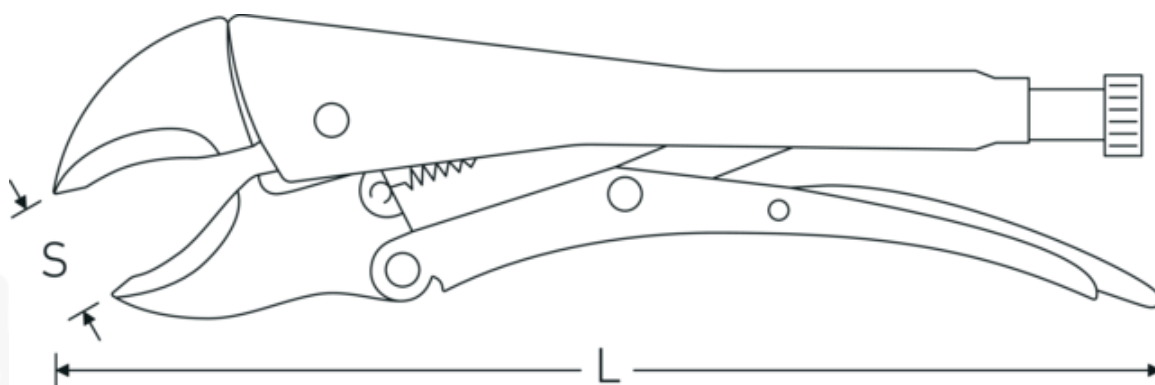

Rysunek techniczny.

Atrybuty techniczne.

Wielkość jasny nikiel

Dane logistyczne.

Głębokość mm (IFS) 225