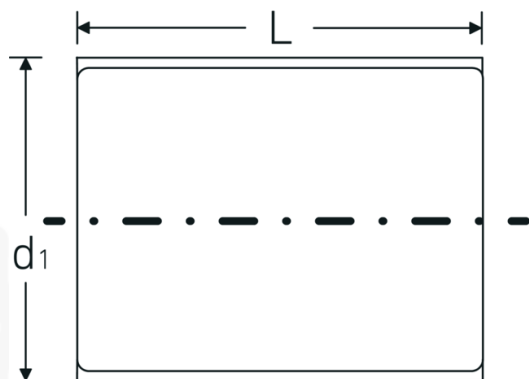

Teknisk tegning.