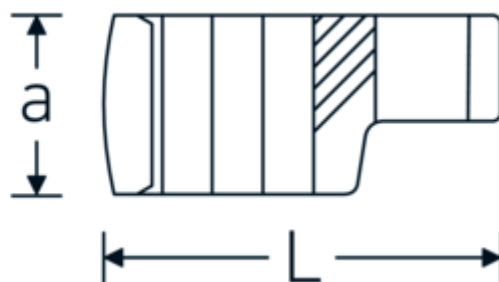

Kragefodsnøgler

440a

Art. nr. 02490050
GTIN 4018754004614
Model 440 A 1 1/16

Betegnelse.

3/8 " CROW-RING-nøgle Størrelse 1 1/16" L.52,8mm

Egenskaber.

- Chrome-Alloy-Steel, forkromet
- BBEMÆRK! Ændrede indstillingsværdier på momentnøglen <!-- (se note side [170524]) -->

Teknisk tegning.

Tekniske egenskaber.

a	21,4 mm
Firkantet drev indvendigt (tommer)	3/8 "
Bredde mm (b)	40 mm
Længde mm (L)	52,8 mm
S	28,2 mm

Logistiske data.

Dybde mm (IFS)	52
Bredde mm (IFS)	40
Højde mm (IFS)	22
Længde (pakket, mm)	53
Bredde (pakket, mm)	41
Højde (pakket, mm)	23

Varianter.

Art. nr.	Model nr. (ERP)	Betegnelse	GTIN
01490024	440 A 3/8	1/4 " CROW-RING-nøgle Størrelse 3/8" L.28,4mm	4018754116805
01490028	440 A 7/16	1/4 " CROW-RING-nøgle Størrelse 7/16" L.28mm	4018754001460
01490032	440 A 1/2	1/4 " CROW-RING-nøgle Størrelse 1/2" L.30,5mm	4018754001477
01490034	440 A 9/16	1/4 " CROW-RING-nøgle Størrelse 9/16" L.31,7mm	4018754001484
02490036	440 A 5/8	3/8 " CROW-RING-nøgle Størrelse 5/8" L.36,5mm	4018754004546
02490038	440 A 11/16	3/8 " CROW-RING-nøgle Størrelse 11/16" L.39,2mm	4018754004553
02490040	440 A 3/4	3/8 " CROW-RING-nøgle Størrelse 3/4" L.40,9mm	4018754004560
02490042	440 A 13/16	3/8 " CROW-RING-nøgle Størrelse 13/16" L.42,9mm	4018754004577
02490044	440 A 7/8	3/8 " CROW-RING-nøgle Størrelse 7/8" L.45,2mm	4018754004584
02490046	440 A 15/16	3/8 " CROW-RING-nøgle Størrelse 15/16" L.47,2mm	4018754004591
02490048	440 A 1	3/8 " CROW-RING-nøgle Størrelse 1" L.49,3mm	4018754004607
02490050	440 A 1 1/16	3/8 " CROW-RING-nøgle Størrelse 1 1/16" L.52,8mm	4018754004614
03490052	440 A 1 1/8	1/2 " CROW-RING-nøgle Størrelse 1 1/8" L.56,8mm	4018754008445
03490056	440 A 1 1/4	1/2 " CROW-RING-nøgle Størrelse 1 1/4" L.62,5mm	4018754008452