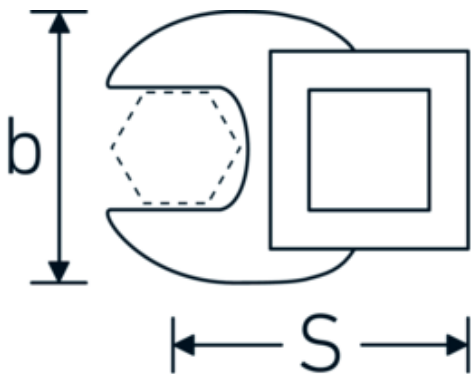

## Crowfoot-Schlüssel, zöllig

540a

Art.-Nr. 02500067  
GTIN 4018754173631  
Modell 540 A 1 11/16

**Bezeichnung.** 3/8 " Crowfoot-Schlüssel SW 1 11/16" L.63mm

**Eigenschaften.** • Chrome Alloy Steel, verchromt

### Technische Zeichnung.

### Technische Attribute.

a	8 mm
Antriebsvierkant innen (Zoll)	3/8 "
Breite mm (b)	70 mm
Länge mm (L)	63 mm
S	37,7 mm
Schlüsselweite [Zoll]	1 11/16 "

02500070	540 A 1 7/8	3/8 " Crowfoot-Schlüssel SW 1 7/8" L.72mm	4018754004829
02500072	540 A 2	3/8 " Crowfoot-Schlüssel SW 2" L.75mm	4018754004836
02500074	540 A 2 1/8	3/8 " Crowfoot-Schlüssel SW 2 1/8" L.75,6mm	4018754173648
02500076	540 A 2 1/4	3/8 " Crowfoot-Schlüssel SW 2 1/4" L.80,5mm	4018754173655
03500078	540 A 2 3/8	1/2 " Crowfoot-Schlüssel SW 2 3/8" L.81,5mm	4018754121366