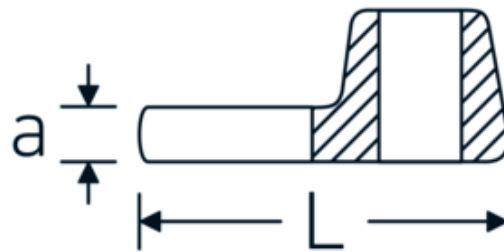

## Crowfoot-Schlüssel, zöllig

540a

Art.-Nr. 02500067  
GTIN 4018754173631  
Modell 540 A 1 11/16

**Bezeichnung.** 3/8 " Crowfoot-Schlüssel SW 1 11/16" L.63mm

**Eigenschaften.** • Chrome Alloy Steel, verchromt

### Technische Zeichnung.

### Technische Attribute.

a	8 mm
Antriebsvierkant innen (Zoll)	3/8 "
Breite mm (b)	70 mm
Länge mm (L)	63 mm
S	37,7 mm
Schlüsselweite [Zoll]	1 11/16 "

02500070	540 A 1 7/8	3/8 " Crowfoot-Schlüssel SW 1 7/8" L.72mm	4018754004829
02500072	540 A 2	3/8 " Crowfoot-Schlüssel SW 2" L.75mm	4018754004836
02500074	540 A 2 1/8	3/8 " Crowfoot-Schlüssel SW 2 1/8" L.75,6mm	4018754173648
02500076	540 A 2 1/4	3/8 " Crowfoot-Schlüssel SW 2 1/4" L.80,5mm	4018754173655
03500078	540 A 2 3/8	1/2 " Crowfoot-Schlüssel SW 2 3/8" L.81,5mm	4018754121366