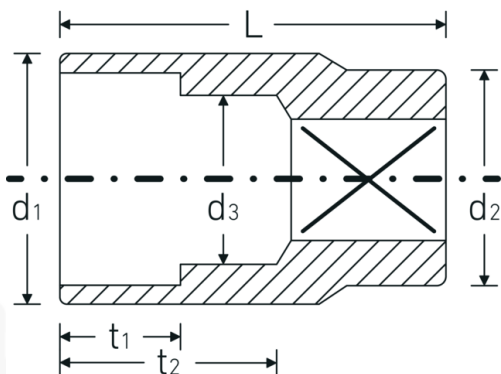

Doppen 3/8", metrisch

45

Artikelnr. 02010022
GTIN 4018754002054
Model 45 22

Aanwijzing. 3/8 " Dop Maat 22mm L.35mm

Eigenschappen.

- DIN 3124/ISO 2725-1, ASME B 107.5M DIN EN 3709
- HPQ®-high performance staal, verchroomd

Voordelen.

DIN 3124/ISO 2725-1, ASME B 107.5M, E DIN EN 3709

Technische tekening.

Technische kenmerken.

Uitvoerprofiel Dubbel-zeskant
AS-drive

Logistieke gegevens.

Diepte mm (IFS) 29
Breedte mm (IFS) 30

Aandrijving vierkant binnen (inch)	3/8 "	Hoogte mm (IFS)	30
d1	28,7 mm	Lengte (verpakt, mm)	151
d2	21 mm	Breedte (verpakt, mm)	31
d3	21 mm	Hoogte (verpakt, mm)	30
DIN	DIN 3124 / ISO 2725-1, ASME B 107.5M, DIN EN 3709	Volume (verpakt, dm3)	0.14043 dm3
Lengte mm (L)	35 mm	Artikelnr.	02010022
Sleutelplaatdikte [mm]	22 mm	Gewicht (bruto, KG)	0,355
t1	17 mm	Gewicht PAP (KG)	0,000
t2	21,2 mm	Gewicht PVC (KG)	0,005
		GTIN	4018754002054
		Land van oorsprong	GERMANY
		Regio van oorsprong	Nordrhein-Westfalen
		WEEE/ElektroG	nicht ear-pflichtig
		Douanetarief nr.	82042000
		Verpakkingsstandaard	5
		Gewicht (g)	61 g