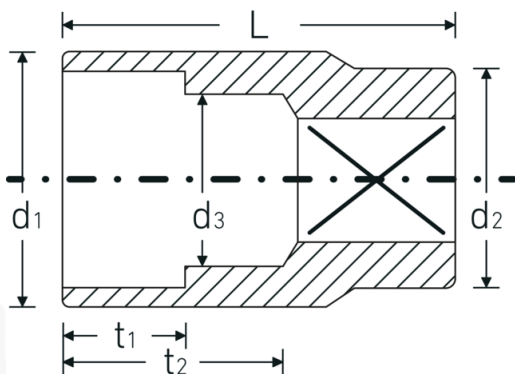

Socket

52

Product no. **03030036**
GTIN **4018754283675**
Model **52 36**

Label. 1/2 " Socket Spanner size 36mm L.52mm

- Features.**
- DIN 3124/ISO 2725-1, ASME B 107.5M, DIN EN 3709 (test loads)
 - HPQ® high performance steel, chrome plated

Advantages.

DIN 3124/ISO 2725-1, ASME B 107.5M, E DIN EN 3709 (test values).

Technical Drawing.

Technical Attributes.

Drive profile hex AS-Drive®
Internal square drive (inch) 1/2 "

Logistics data.

Depth mm (IFS) 52
Width mm (IFS) 48

d1	48 mm	Height mm (IFS)	48
d2	31 mm	Length (packed, mm)	140
d3	34 mm	Width (packed, mm)	150
DIN	DIN 3124 / ISO 2725-1, ASME B 107.5M, DIN EN 3709	Height (packed, mm)	50
		Volume (packed, dm3)	1.05 dm3
Length mm (L)	52 mm	Art. no.	03030036
Width across flats [mm]	36 mm	Weight (gross, kg)	1,525
t1	24 mm	Weight PAP (kg)	0,000
t2	30,9 mm	Weight PVC (kg)	0,010
		GTIN	4018754283675
		Country of origin	GERMANY
		Region of origin	Nordrhein-Westfalen
		WEEE/ElektroG	nicht ear-pflichtig
		Customs tariff no.	82042000
		Packing standard	5
		Weight	305 g