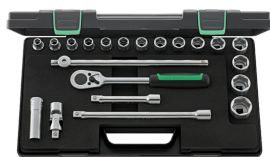

96031406
Socket set

STAHLWILLE Eduard Wille GmbH & Co. KG

Lindenallee 27 · 42349 Wuppertal · Germany · Phone: +49 202 4791-0 · Fax: +49 202 4791-200
info@stahlwille.de · www.stahlwille.com · Copyright by STAHLWILLE Eduard Wille GmbH & Co. KG, Wuppertal
Copyright by STAHLWILLE Eduard Wille GmbH & Co. KG, Wuppertal